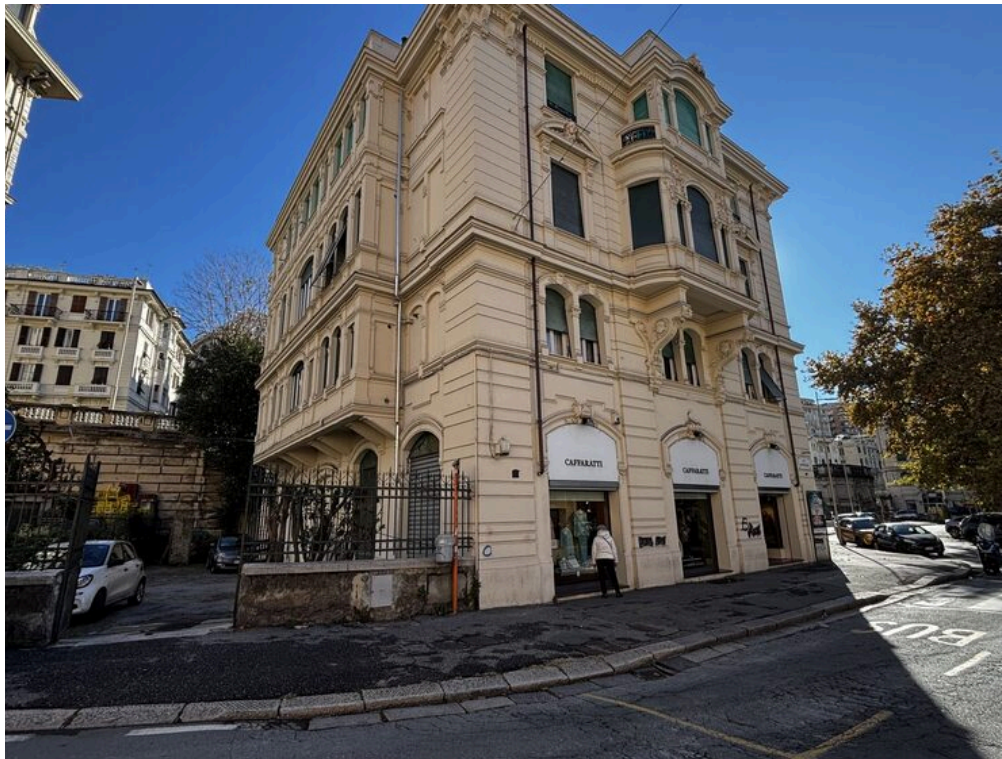

Bosisio immobiliare

AGÊNCIA — GENOVA

GENOVA — GENOVA

Centro comercial Foce Piazza Tommaseo com grande entrada de automóveis

€ 650.000

PREÇO

345 m²

METROS QUADRADOS

1

QUARTOS

DESCRIÇÃO

Centro comercial Foce Piazza Tommaseo com grande entrada de automóveis

Génova para venda Loja 345 m² no centro de Foce Piazza Tommaseo com uma grande entrada para 6 carros e 4 motos A loja dispõe de uma grande entrada privada, bem como de cinco grandes janelas, duas das quais no pátio privado, que proporcionam uma excelente visibilidade numa zona muito movimentada. A loja foi sede de uma importante boutique durante 30 anos. A venda