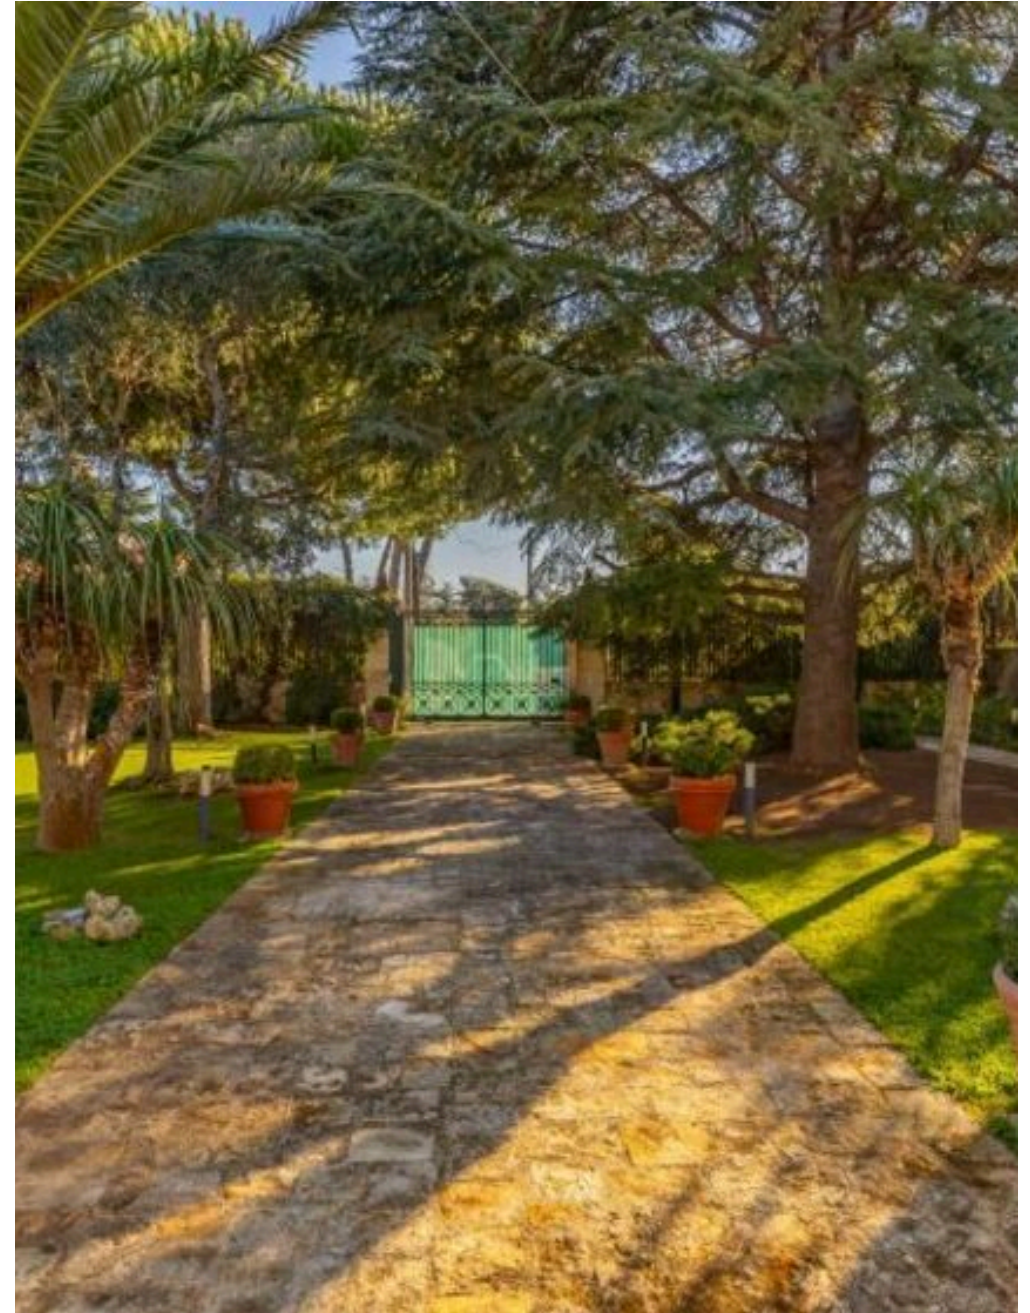

METROS
QUADRADOS

0

QUARTOS

DESCRIÇÃO

Moradia icónica de Arte Nova com Capela Consagrada e Jardins Monumentais

Uma das residências históricas mais fascinantes da região, esta villa Art Nouveau do final do século XIX é um cenário perfeito: um lugar onde a arquitetura encontra a beleza e a beleza se torna emoção. A entrada monumental, enquadrada por elegantes colunas e um pórtico de geometria harmoniosa, recebe os hóspedes com um sentimento imediato de exclusividade. A luz dourada do Sul envolve a fachada cor de pêssego, aquecendo cada pormenor e reflectindo-se na antiga calçada que conduz à residência. O jardim de quase 5000 m² é uma obra-prima botânica de carácter mediterrânico e cosmopolita: palmeiras altas e esguias, teixos centenários, oliveiras com troncos esculturais, plantas ornamentais raras, árvores de citrinos que perfumam o ar. Tudo foi concebido para evocar a atmosfera, a profundidade, a harmonia. As grandes superfícies de pedra e os espaços abertos criam uma sensação

de respiração e de elegância formal, perfeita para recepções, momentos privados ou simplesmente para se deixar envolver pela beleza. Do exterior da villa percebe-se um prestígio autêntico: volumes regulares, proporções clássicas, pormenores Art Nouveau finamente restaurados. Os interiores, distribuídos em dois níveis num total de 439m², conservam os frescos originais e os materiais nobres: pavimentos em basalto antigo, superfícies em terracota de Impruneta "Il Ferrone", casas de banho revestidas com o intemporal mármore Rosa Portogallo. Os três quartos, luminosos e tranquilos, oferecem o conforto de uma habitação importante, concebida para quem procura uma residência com um carácter único. No coração da propriedade, uma capela consagrada de 50 m² acrescenta um valor raro e precioso: um lugar íntimo, perfeito para cerimónias privadas e momentos de meditação...