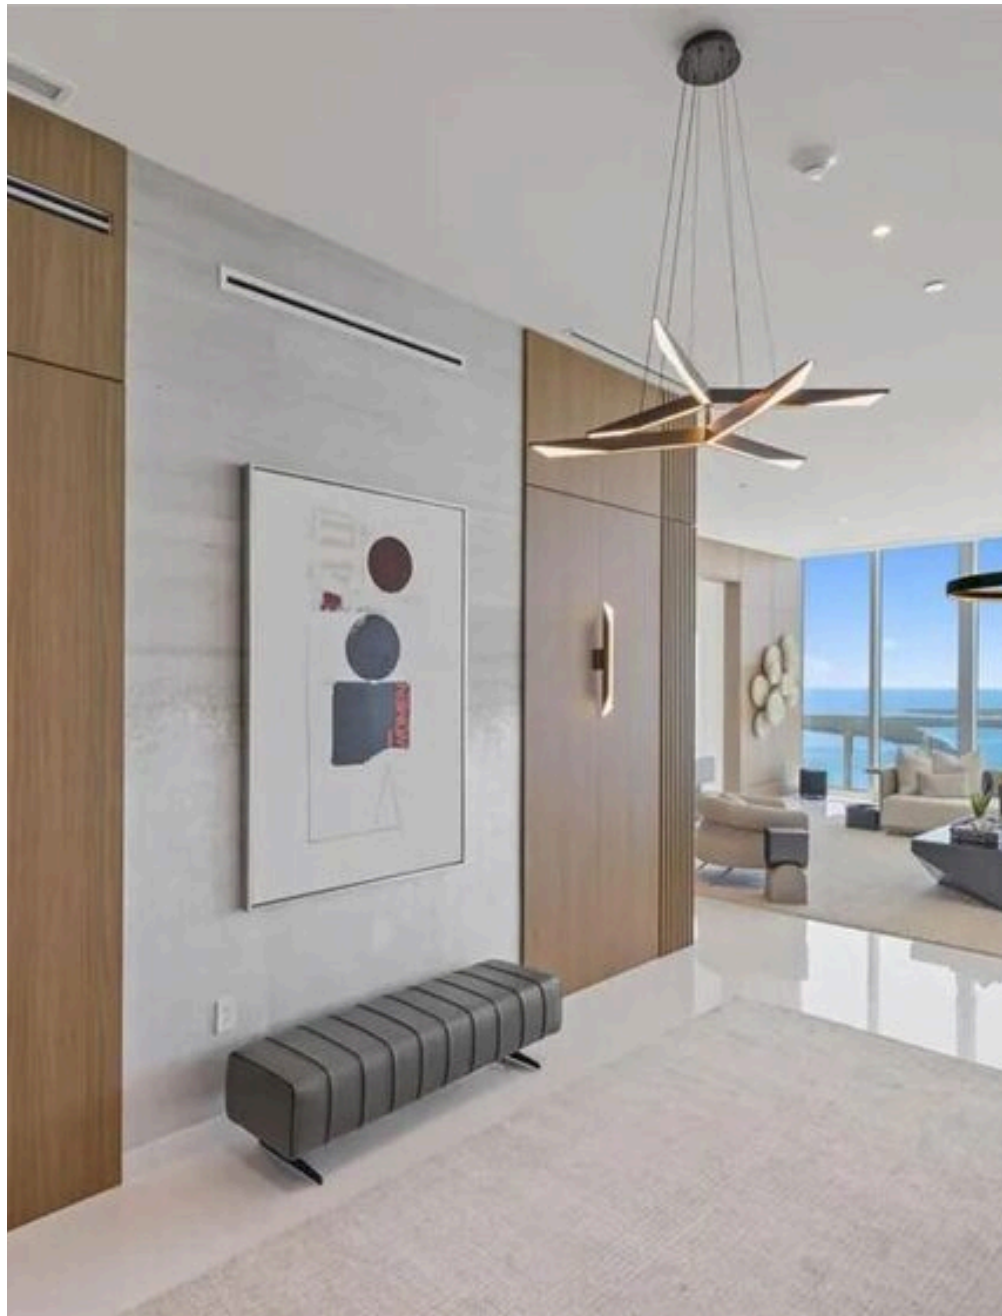

Los Espacios