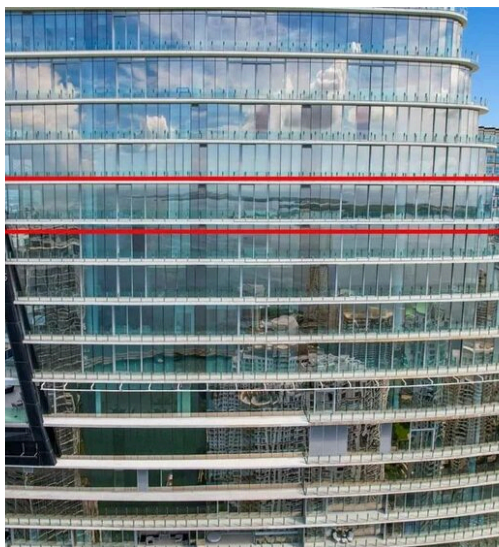

ABIUSO
LUXURY ESTATES
INTERNATIONAL

Abiuso Luxury Estates International

AGENCIA — BARI

BISCAYNE PARK — FL

Aston Martin Prestige Signature: El pináculo del lujo en el cielo de Miami

\$ 26.500.000

PRECIO

840 m²

METROS
CUADRADOS

0

HABITACIONES

Los Espacios

DESCRIPCIÓN

Aston Martin Prestige Signature: El pináculo del lujo en el cielo de Miami

Aston Martin Prestige Signature Penthouse - una obra maestra residencial sin parangón en el corazón de Brickell. Este ático ultralujoso, de un solo nivel y totalmente llave en mano, representa la expresión más pura de la vida de lujo característica de Aston Martin en el centro de Miami.

Con más de 1.100 m² de espacio total, la propiedad ofrece 840 m² de interiores impecablemente diseñados donde el diseño icónico, la artesanía a medida y el refinamiento absoluto coexisten en perfecto equilibrio. El ático cuenta con 4 dormitorios, 6 cuartos de baño, dependencias para el personal, gimnasio privado, bar, despensa y espacios de ocio del más alto calibre. En el exterior, más de 310 m² de terrazas privadas en la azotea dan cabida a una espectacular piscina Bradford, creando una experiencia interior-exterior digna de las villas más exclusivas frente al mar, suspendida sobre el horizonte de Miami. Los interiores están embellecidos con mobiliario de lujo hecho a medida y obras de arte seleccionadas, transformando la residencia