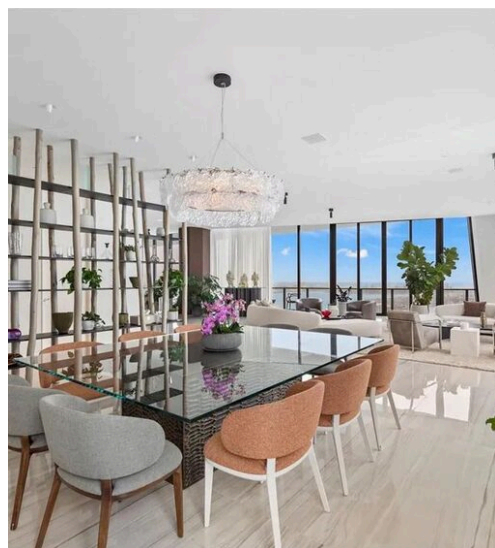

METROS
CUADRADOS

0

HABITACIONES

DESCRIPCIÓN

Una obra de arte habitable en el cielo de Miami

Experimente el pináculo absoluto del lujo residencial dentro de la visionaria obra maestra de Zaha Hadid, una de las arquitecturas más icónicas y célebres de Miami. Este ático extremadamente exclusivo, una verdadera mansión en el cielo de más de 8.200 pies cuadrados, representa una fusión perfecta de genio arquitectónico, tecnología de vanguardia y confort de sastrería. Recientemente renovada con estándares superiores, la residencia cuenta con techos elevados en las zonas de estar y sala de estar, puertas ampliadas de 8 a 10 pies para enfatizar el volumen y la continuidad espacial, y una segunda cocina totalmente cerrada y equipada, ideal para catering privado o uso del personal. La experiencia vital se eleva gracias a los sistemas domóticos CRESTRON y LUTRON de última generación, que controlan la iluminación, los audiovisuales, las persianas y las contraventanas, garantizando un entorno perfectamente calibrado en todo momento. La distribución incluye