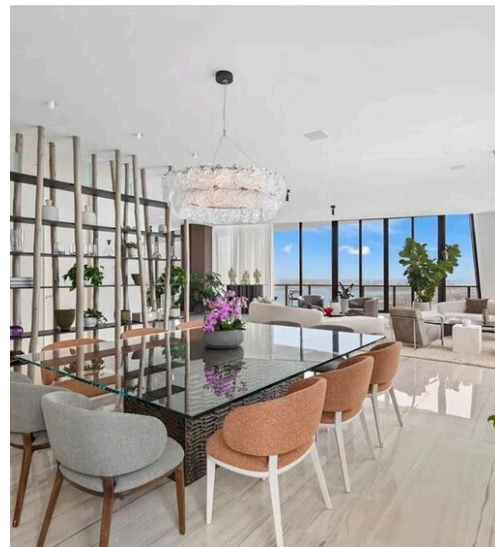

MÈTRES CARRÉS

0

PIÈCES

DESCRIPTION

Une œuvre d'art habitable dans le ciel de Miami

Découvrez le summum du luxe résidentiel dans le chef-d'œuvre visionnaire de Zaha Hadid, l'une des architectures les plus emblématiques et les plus célèbres de Miami. Ce penthouse extrêmement rare, véritable manoir dans le ciel de plus de 8 200 pieds carrés, représente une fusion parfaite du génie architectural, de la technologie de pointe et du confort sartorial. Récemment rénovée selon des normes supérieures, la résidence présente des plafonds surélevés dans le salon et la salle familiale, des portes prolongées de 8 à 10 pieds pour souligner le volume et la continuité spatiale, ainsi qu'une deuxième cuisine entièrement fermée et équipée, idéale pour la restauration privée ou l'utilisation par le personnel. L'expérience de vie est rehaussée par les systèmes domotiques de pointe CESTRON et LUTRON, qui contrôlent l'éclairage, l'audiovisuel, les stores et les volets, garantissant un environnement parfaitement calibré à tout moment. L'aménagement comprend cinq