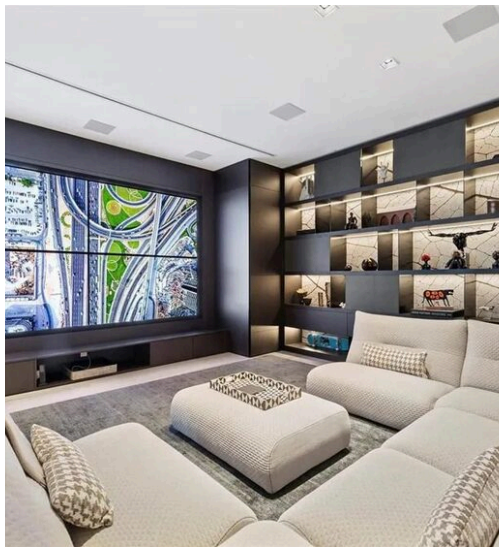

MÈTRES CARRÉS

0

PIÈCES

DESCRIPTION

Une œuvre d'art habitable dans le ciel de Miami

Découvrez le summum du luxe résidentiel dans le chef-d'œuvre visionnaire de Zaha Hadid, l'une des architectures les plus emblématiques et les plus célèbres de Miami. Ce penthouse extrêmement rare, véritable manoir dans le ciel de plus de 8 200 pieds carrés, représente une fusion parfaite du génie architectural, de la technologie de pointe et du confort sartorial. Récemment rénovée selon des normes supérieures, la résidence présente des plafonds surélevés dans le salon et la salle familiale, des portes prolongées de 8 à 10 pieds pour souligner le volume et la continuité spatiale, ainsi qu'une deuxième cuisine entièrement fermée et équipée, idéale pour la restauration privée ou l'utilisation par le personnel. L'expérience de vie est rehaussée par les systèmes domotiques de pointe CESTRON et LUTRON, qui contrôlent l'éclairage, l'audiovisuel, les stores et les volets, garantissant un environnement parfaitement calibré à tout moment. L'aménagement comprend cinq