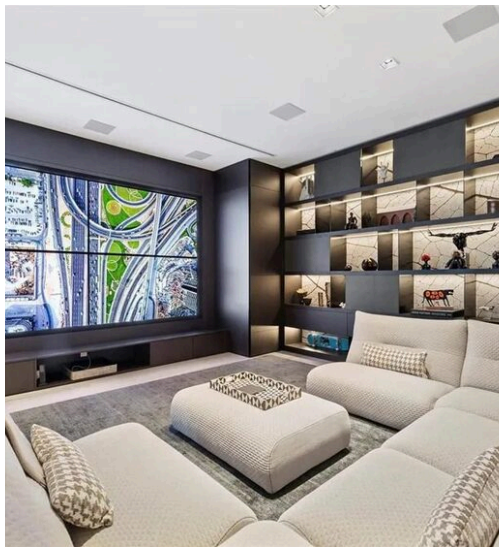

METROS
QUADRADOS

0

QUARTOS

Os Espaços

DESCRIÇÃO

Uma obra de arte habitável no céu de Miami

Experimente o pináculo absoluto do luxo residencial na obra-prima visionária de Zaha Hadid, uma das arquiteturas mais icônicas e célebres de Miami. Esta penthouse extremamente rara, uma verdadeira mansão no céu com mais de 8.200 pés quadrados, representa uma fusão perfeita de génio arquitetónico, tecnologia de ponta e conforto de arte. Recentemente renovada de acordo com padrões superiores, a residência apresenta tectos elevados nas áreas da sala de estar e da sala de família, portas alargadas de 8 a 10 pés para enfatizar o volume e a continuidade espacial, e uma segunda cozinha totalmente fechada e equipada, ideal para catering privado ou para uso do pessoal. A experiência de vida é elevada pelos sistemas de domótica CRESTRON e LUTRON de última geração, que controlam a iluminação, os audiovisuais, os estores e as persianas, assegurando um ambiente perfeitamente calibrado em todos os momentos. A disposição inclui cinco

quartos e quartos de empregados, seis casas de banho e meia, lavandaria dupla com máquina de lavar e secar roupa e quatro lugares de estacionamento atribuídos, oferecendo uma funcionalidade rara mesmo no segmento ultra-luxo. Cada espaço foi concebido para oferecer privacidade absoluta, fluidez arquitetónica e uma sensação de total exclusividade. Os residentes desfrutam de uma coleção inigualável de comodidades de estilo de vida, incluindo: Panoramic Sky Lounge com vistas deslumbrantes Spa interior/externo e centro de bem-estar Serviços de concierge e hospitalidade de classe mundial Esta residência icónica não é simplesmente uma casa, mas uma experiência de vida elevada, onde o conforto refinado, a tecnologia inteligente e o design escultural coexistem em perfeito equilíbrio. Uma oportunidade única de possuir um troféu de propriedade assinado por uma das mentes mais influentes da arquitetura mundial.