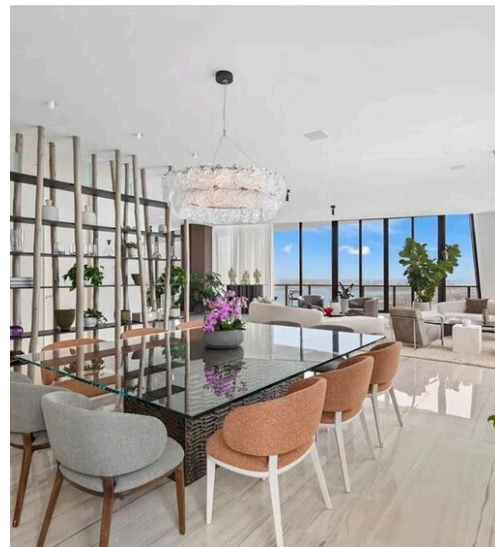

METROS
QUADRADOS

0

QUARTOS

Os Espaços

DESCRIÇÃO

Uma obra de arte habitável no céu de Miami

Experimente o pináculo absoluto do luxo residencial na obra-prima visionária de Zaha Hadid, uma das arquiteturas mais icônicas e célebres de Miami. Esta penthouse extremamente rara, uma verdadeira mansão no céu com mais de 8.200 pés quadrados, representa uma fusão perfeita de génio arquitetónico, tecnologia de ponta e conforto de arte. Recentemente renovada de acordo com padrões superiores, a residência apresenta tectos elevados nas áreas da sala de estar e da sala de família, portas alargadas de 8 a 10 pés para enfatizar o volume e a continuidade espacial, e uma segunda cozinha totalmente fechada e equipada, ideal para catering privado ou para uso do pessoal. A experiência de vida é elevada pelos sistemas de domótica CRESTRON e LUTRON de última geração, que controlam a iluminação, os audiovisuais, os estores e as persianas, assegurando um ambiente perfeitamente calibrado em todos os momentos. A disposição inclui cinco

quartos e quartos de empregados, seis casas de banho e meia, lavandaria dupla com máquina de lavar e secar roupa e quatro lugares de estacionamento atribuídos, oferecendo uma funcionalidade rara mesmo no segmento ultra-luxo. Cada espaço foi concebido para oferecer privacidade absoluta, fluidez arquitetónica e uma sensação de total exclusividade. Os residentes desfrutam de uma coleção inigualável de comodidades de estilo de vida, incluindo: Panoramic Sky Lounge com vistas deslumbrantes Spa interior/externo e centro de bem-estar Serviços de concierge e hospitalidade de classe mundial Esta residência icónica não é simplesmente uma casa, mas uma experiência de vida elevada, onde o conforto refinado, a tecnologia inteligente e o design escultural coexistem em perfeito equilíbrio. Uma oportunidade única de possuir um troféu de propriedade assinado por uma das mentes mais influentes da arquitetura mundial.