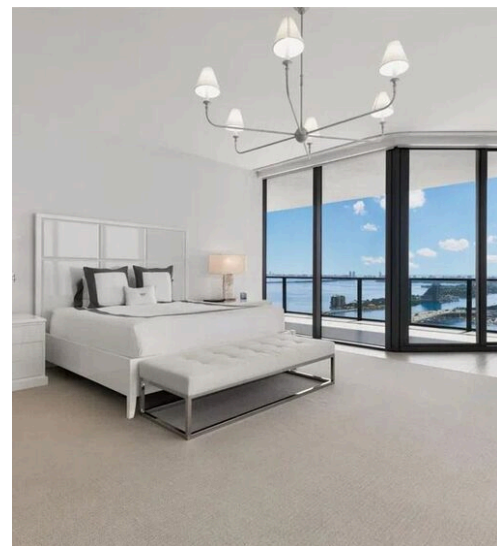

\$ 7.100.000

PRECIO

427 m²

METROS CUADRADOS

0

HABITACIONES

DESCRIPCIÓN

Una obra maestra reservada a unos pocos: residencia trofeo de esquina en la torre más prestigiosa de Miami

Una extraordinaria oportunidad dentro de la torre residencial más exclusiva y codiciada de Miami, donde el lujo, la privacidad y el diseño arquitectónico alcanzan el máximo nivel. Esta residencia de esquina con orientación sur, la más codiciada del edificio, ofrece una rara combinación de amplitud, personalización y vistas espectaculares desde el amanecer hasta la puesta de sol. La propiedad cuenta con cuatro espaciosas suites XL, espacios dedicados al servicio y un gran salón de 14 metros, inundado de luz natural gracias a su orientación este. La cocina Poliform, concebida para un uso de alta gama, está equipada con electrodomésticos Gaggenau y Sub-Zero y ha sido rediseñada con una distribución cerrada, ideal para quienes aprecian la funcionalidad, la estética y la discreción. Toda la residencia ha sido ampliamente renovada y personalizada para el usuario final, con acabados contemporáneos, detalles a medida y un ambiente ultramoderno que la distingue claramente de las unidades estándar. Cada habitación está diseñada