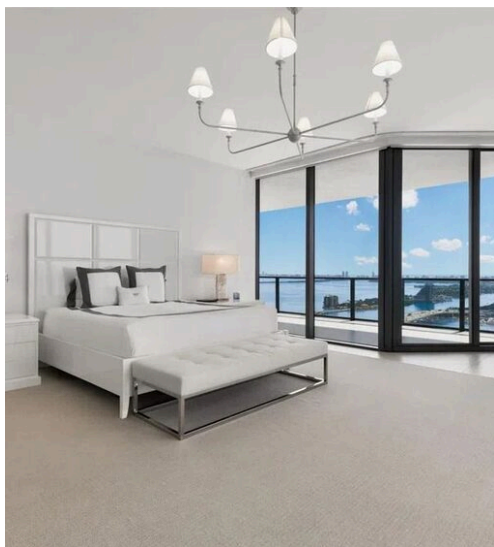

\$ 7.100.000

PREÇO

427 m²

METROS QUADRADOS

0

QUARTOS

DESCRIÇÃO

Uma obra-prima reservada a poucos: residência de canto com troféu na torre mais prestigiada de Miami

Uma oportunidade extraordinária na torre residencial mais exclusiva e cobiçada de Miami, onde o luxo, a privacidade e o design arquitetónico atingem o nível mais elevado. Esta residência de esquina com exposição a sul, a mais procurada do edifício, oferece uma rara combinação de espaço, personalização e vistas espectaculares desde o nascer ao pôr do sol. A propriedade possui quatro espaçosas suites XL, espaços de serviço dedicados e uma grande sala de estar de 14 metros, inundada de luz natural graças à sua exposição a leste. A cozinha Poliform, concebida para uma utilização de alta gama, está equipada com electrodomésticos Gaggenau e Sub-Zero e foi redesenhada com um layout fechado, ideal para quem aprecia a funcionalidade, a estética e a discrição. Toda a residência foi amplamente renovada e personalizada para o utilizador final, com acabamentos contemporâneos, detalhes feitos à medida e uma atmosfera ultra-moderna que a distingue claramente das unidades standard.