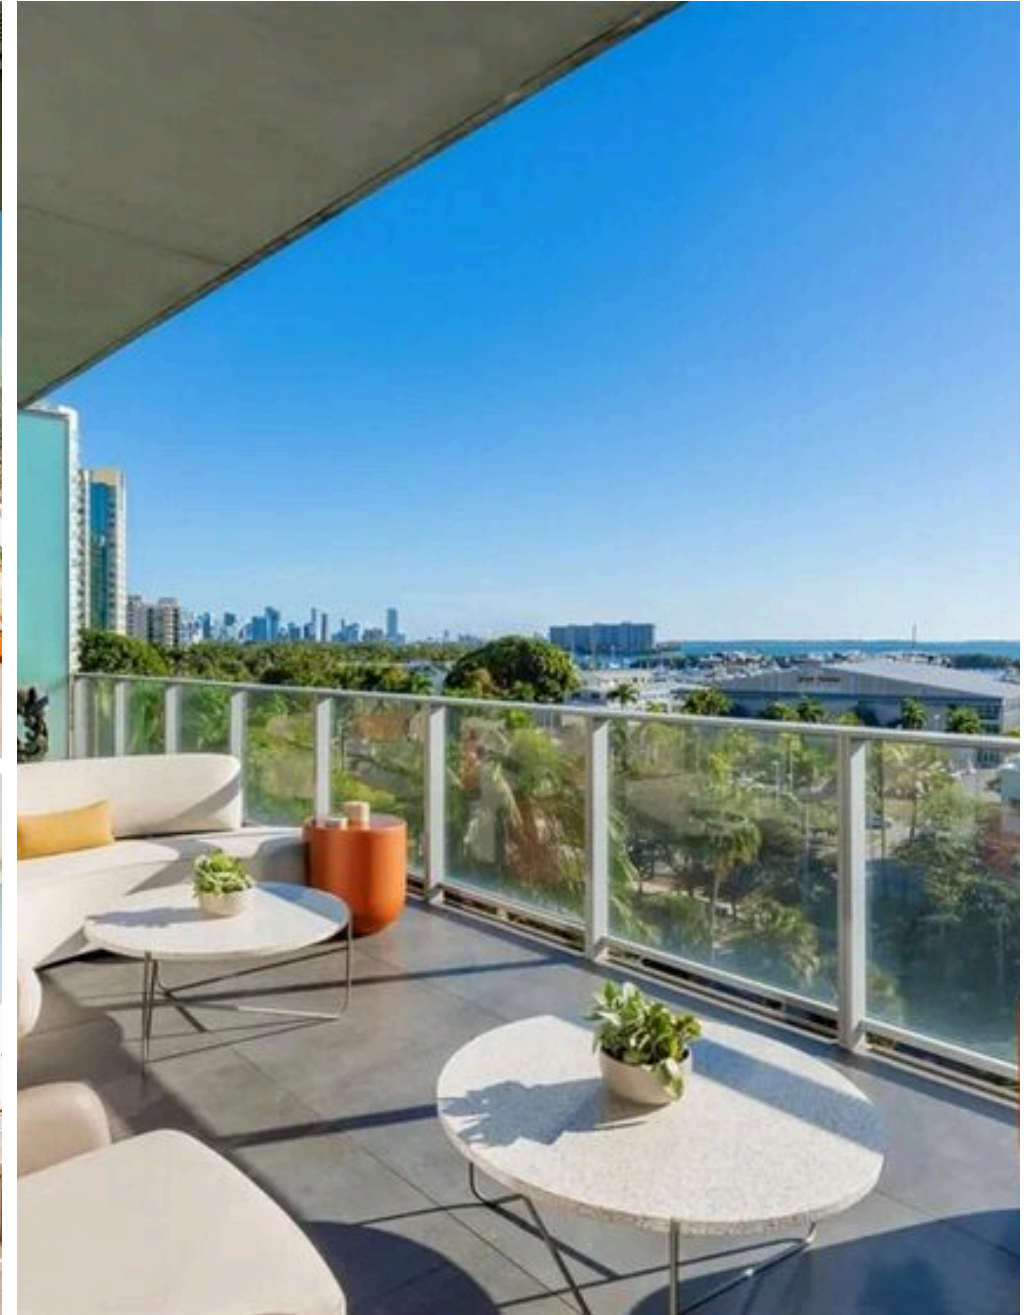

ABIUSO
LUXURY ESTATES
INTERNATIONAL

Abiuso Luxury Estates International

AGENCE — BARI

BAYSHORE — NC

Duplex au design iconique au Grove at Grand Bay

\$ 6.490.000

PRIX

278 m²

MÈTRES CARRÉS

4

PIÈCES

DESCRIPTION

Duplex au design iconique au Grove at Grand Bay

Chef-d'œuvre exclusif et prêt à vivre, ce rare duplex situé dans la tour sud du légendaire Grove at Grand Bay s'étend du sixième au septième étage, offrant une expérience de vie inégalée au cœur de Coconut Grove. Cette résidence à deux niveaux, conçue par un designer et entièrement meublée, comprend trois chambres à coucher, trois salles de bains et demie et se distingue par des plafonds de 10 pieds et des fenêtres du sol au plafond qui encadrent une vue continue et époustouflante sur la baie, avec une exposition au sud-est. Les deux imposantes terrasses privées de 3,6 mètres de profondeur deviennent de véritables salons extérieurs, parfaits pour vivre et recevoir dans un cadre naturel d'une beauté absolue. Grove at Grand Bay n'est pas simplement une résidence,

mais un point de repère architectural qui a redéfini la ligne d'horizon de Coconut Grove. Conçu par le visionnaire Bjarke Ingels, cet immeuble de charme est célébré pour sa forme emblématique, son service impeccable et ses résidences de style galerie conçues pour les collectionneurs de design et les amateurs d'excellence. Les équipements des résidents comprennent une salle à manger privée avec un chef maison, un gymnase ultramoderne, des piscines sur le toit et au rez-de-chaussée, un spa de classe mondiale, un service de majordome, une bibliothèque silencieuse et une conciergerie ouverte 24 heures sur 24. Un véritable sanctuaire de design, de luxe et d'intimité, conçu pour ceux qui souhaitent posséder l'une des résidences les plus emblématiques de Coconut Grove.