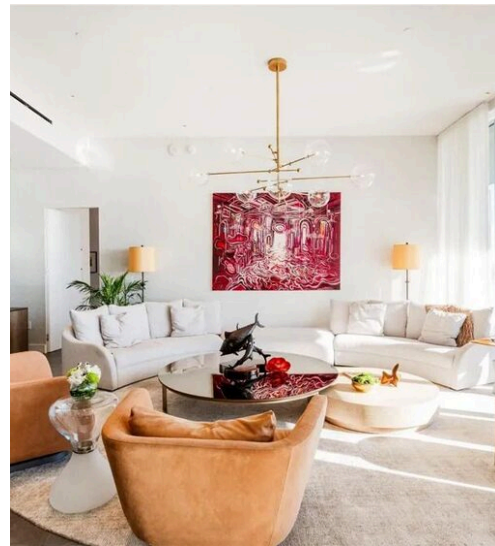

ABIUSO
LUXURY ESTATES
INTERNATIONAL

Abiuso Luxury Estates International

AGENCE — BARI

BAYSHORE — NC

Duplex au design iconique au Grove at Grand Bay

\$ 6.490.000

PRIX

278 m²

MÈTRES CARRÉS

4

PIÈCES

DESCRIPTION

Duplex au design iconique au Grove at Grand Bay

Chef-d'œuvre exclusif et prêt à vivre, ce rare duplex situé dans la tour sud du légendaire Grove at Grand Bay s'étend du sixième au septième étage, offrant une expérience de vie inégalée au cœur de Coconut Grove. Cette résidence à deux niveaux, conçue par un designer et entièrement meublée, comprend trois chambres à coucher, trois salles de bains et demie et se distingue par des plafonds de 10 pieds et des fenêtres du sol au plafond qui encadrent une vue continue et époustouflante sur la baie, avec une exposition au sud-est. Les deux imposantes terrasses privées de 3,6 mètres de profondeur deviennent de véritables salons extérieurs, parfaits pour vivre et recevoir dans un cadre naturel d'une beauté absolue. Grove at Grand Bay n'est pas simplement une résidence,

mais un point de repère architectural qui a redéfini la ligne d'horizon de Coconut Grove. Conçu par le visionnaire Bjarke Ingels, cet immeuble de charme est célébré pour sa forme emblématique, son service impeccable et ses résidences de style galerie conçues pour les collectionneurs de design et les amateurs d'excellence. Les équipements des résidents comprennent une salle à manger privée avec un chef maison, un gymnase ultramoderne, des piscines sur le toit et au rez-de-chaussée, un spa de classe mondiale, un service de majordome, une bibliothèque silencieuse et une conciergerie ouverte 24 heures sur 24. Un véritable sanctuaire de design, de luxe et d'intimité, conçu pour ceux qui souhaitent posséder l'une des résidences les plus emblématiques de Coconut Grove.