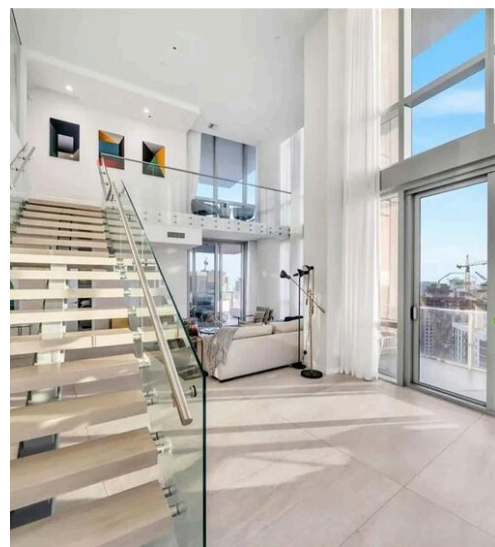

METROS
CUADRADOS

0

HABITACIONES

Los Espacios

DESCRIPCIÓN

Dúplex en el cielo con terrazas panorámicas en Paramount Miami Worldcenter

Experimente la emoción única de un "dúplex en el cielo" en esta espectacular residencia de lujo de dos niveles, finamente decorada, situada en el corazón del Paramount Miami Worldcenter. El ático 4612 recibe a sus huéspedes con una entrada privada y majestuosas paredes de cristal de doble altura, ofreciendo aproximadamente 350 m2 de espacio interior y cuatro terrazas privadas de 38 m2 adicionales, con vistas panorámicas de la bahía de Biscayne, el horizonte de Miami y las puestas de sol del oeste. La fluida distribución recuerda la comodidad de una residencia unifamiliar, elevada por la energía y el prestigio de la vida en un rascacielos. La suite principal de gran tamaño es un refugio de bienestar, con un cuarto de baño inspirado en un spa, mientras que el estudio "cerrado" con su propia entrada, completo con cocina americana

y cuarto de baño, ofrece la máxima flexibilidad para invitados, estudio privado o personal. Los residentes tienen acceso al paquete de servicios más completo del mundo, que incluye cinco piscinas de estilo resort, campo de fútbol, pistas de tenis, gimnasio de última generación y un spa de servicio completo, todo ello a poca distancia de Kaseya Center, boutiques de lujo, restaurantes emblemáticos y las principales conexiones de la ciudad. Convenientemente situada en el corazón de Miami, la residencia ofrece rápidas conexiones con Brickell, Wynwood, Miami Beach y el Aeropuerto Internacional de Miami, lo que la convierte en la opción ideal para quienes desean lujo, comodidad y conectividad absoluta. Una residencia poco común diseñada para quienes buscan espacio, vistas y un estilo de vida icónico por encima de la ciudad.