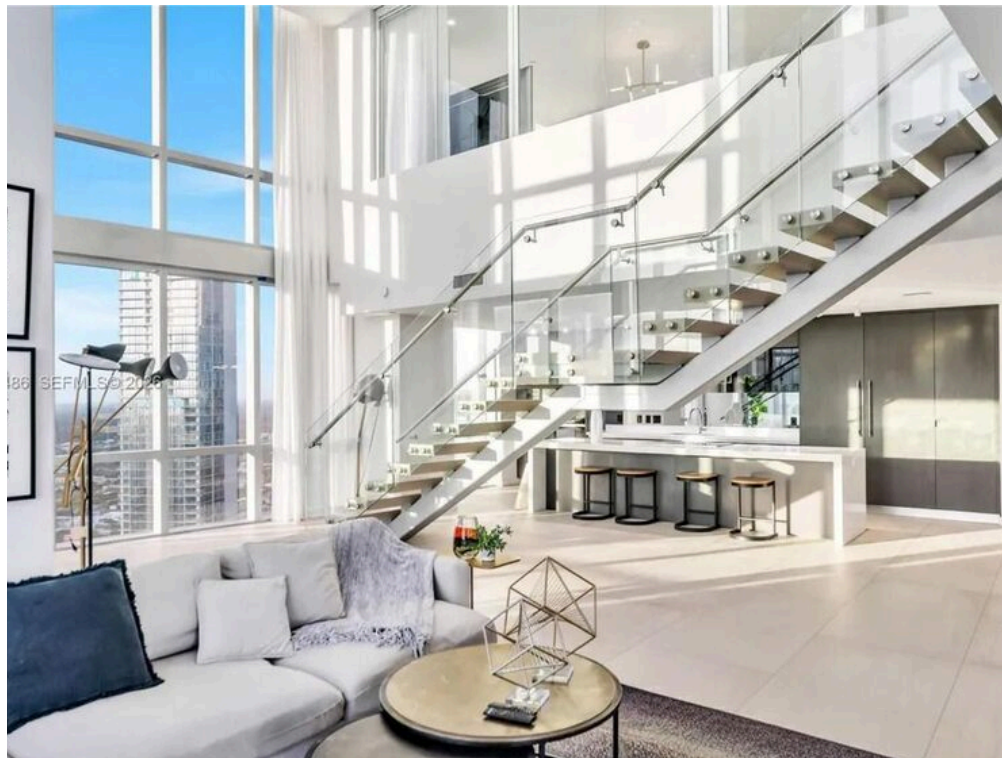

METROS
CUADRADOS

0

HABITACIONES

Los Espacios

DESCRIPCIÓN

Dúplex en el cielo con terrazas panorámicas en Paramount Miami Worldcenter

Experimente la emoción única de un "dúplex en el cielo" en esta espectacular residencia de lujo de dos niveles, finamente decorada, situada en el corazón del Paramount Miami Worldcenter. El ático 4612 recibe a sus huéspedes con una entrada privada y majestuosas paredes de cristal de doble altura, ofreciendo aproximadamente 350 m2 de espacio interior y cuatro terrazas privadas de 38 m2 adicionales, con vistas panorámicas de la bahía de Biscayne, el horizonte de Miami y las puestas de sol del oeste. La fluida distribución recuerda la comodidad de una residencia unifamiliar, elevada por la energía y el prestigio de la vida en un rascacielos. La suite principal de gran tamaño es un refugio de bienestar, con un cuarto de baño inspirado en un spa, mientras que el estudio "cerrado" con su propia entrada, completo con cocina americana

y cuarto de baño, ofrece la máxima flexibilidad para invitados, estudio privado o personal. Los residentes tienen acceso al paquete de servicios más completo del mundo, que incluye cinco piscinas de estilo resort, campo de fútbol, pistas de tenis, gimnasio de última generación y un spa de servicio completo, todo ello a poca distancia de Kaseya Center, boutiques de lujo, restaurantes emblemáticos y las principales conexiones de la ciudad. Convenientemente situada en el corazón de Miami, la residencia ofrece rápidas conexiones con Brickell, Wynwood, Miami Beach y el Aeropuerto Internacional de Miami, lo que la convierte en la opción ideal para quienes desean lujo, comodidad y conectividad absoluta. Una residencia poco común diseñada para quienes buscan espacio, vistas y un estilo de vida icónico por encima de la ciudad.