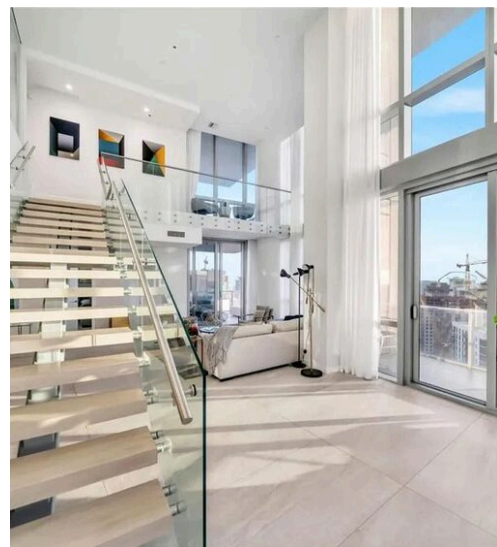

ABIUSO
LUXURY ESTATES
INTERNATIONAL

Abiuso Luxury Estates International

AGÊNCIA — BARI

MIAMI BEACH — FL

Duplex no céu com terraços panorâmicos no Paramount Miami Worldcenter

\$ 4.495.000

PREÇO

353 m²

METROS
QUADRADOS

0

QUARTOS

Os Espaços

DESCRIÇÃO

Duplex no céu com terraços panorâmicos no Paramount Miami Worldcenter

Experimente a emoção única de um "duplex no céu" nesta espetacular residência de luxo de dois níveis, finamente decorada, localizada no coração do Paramount Miami Worldcenter. A Penthouse 4612 recebe os hóspedes com uma entrada privada e majestosas paredes de vidro de altura dupla, oferecendo aproximadamente 350 m² de espaço interior e quatro terraços privados com 38 m² adicionais, com vistas panorâmicas da Baía de Biscayne, do horizonte de Miami e do pôr do sol ocidental. A disposição fluida recorda o conforto de uma residência unifamiliar, elevada pela energia e prestígio da vida em arranha-céus. A suite principal de grandes dimensões é um refúgio de bem-estar, com uma casa de banho inspirada no spa, enquanto o apartamento estúdio "fechado" com a sua própria entrada, completo com kitchenette

e casa de banho, oferece a máxima flexibilidade para hóspedes, estúdio privado ou pessoal. Os residentes têm acesso ao pacote de comodidades mais abrangente do mundo, incluindo cinco piscinas de estilo resort, campo de futebol, campos de tênis, ginásio de última geração e um spa de serviço completo, tudo a uma curta distância a pé do Kaseya Center, boutiques de luxo, restaurantes emblemáticos e ligações às principais cidades. Convenientemente localizada no coração de Miami, a residência oferece ligações rápidas a Brickell, Wynwood, Miami Beach e ao Aeroporto Internacional de Miami, tornando-a a escolha ideal para quem deseja luxo, conforto e conectividade absoluta. Uma residência rara concebida para quem procura espaço, vistas e um estilo de vida icónico sobre a cidade.