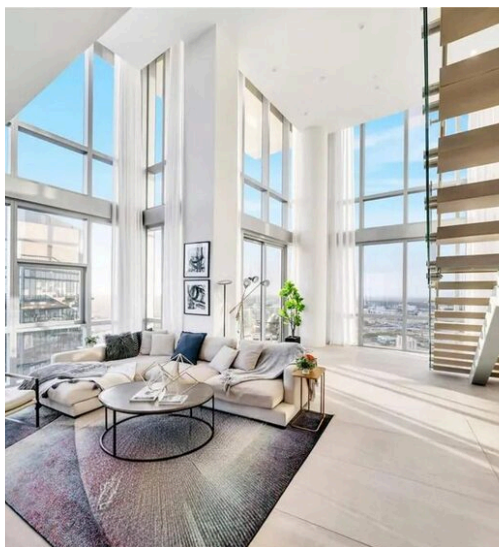

ABIUSO
LUXURY ESTATES
INTERNATIONAL

Abiuso Luxury Estates International

AGÊNCIA — BARI

MIAMI BEACH — FL

Duplex no céu com terraços panorâmicos no Paramount Miami Worldcenter

\$ 4.495.000

PREÇO

353 m²

METROS
QUADRADOS

0

QUARTOS

Os Espaços

DESCRIÇÃO

Duplex no céu com terraços panorâmicos no Paramount Miami Worldcenter

Experimente a emoção única de um "duplex no céu" nesta espetacular residência de luxo de dois níveis, finamente decorada, localizada no coração do Paramount Miami Worldcenter. A Penthouse 4612 recebe os hóspedes com uma entrada privada e majestosas paredes de vidro de altura dupla, oferecendo aproximadamente 350 m² de espaço interior e quatro terraços privados com 38 m² adicionais, com vistas panorâmicas da Baía de Biscayne, do horizonte de Miami e do pôr do sol ocidental. A disposição fluida recorda o conforto de uma residência unifamiliar, elevada pela energia e prestígio da vida em arranha-céus. A suite principal de grandes dimensões é um refúgio de bem-estar, com uma casa de banho inspirada no spa, enquanto o apartamento estúdio "fechado" com a sua própria entrada, completo com kitchenette

e casa de banho, oferece a máxima flexibilidade para hóspedes, estúdio privado ou pessoal. Os residentes têm acesso ao pacote de comodidades mais abrangente do mundo, incluindo cinco piscinas de estilo resort, campo de futebol, campos de tênis, ginásio de última geração e um spa de serviço completo, tudo a uma curta distância a pé do Kaseya Center, boutiques de luxo, restaurantes emblemáticos e ligações às principais cidades. Convenientemente localizada no coração de Miami, a residência oferece ligações rápidas a Brickell, Wynwood, Miami Beach e ao Aeroporto Internacional de Miami, tornando-a a escolha ideal para quem deseja luxo, conforto e conectividade absoluta. Uma residência rara concebida para quem procura espaço, vistas e um estilo de vida icónico sobre a cidade.