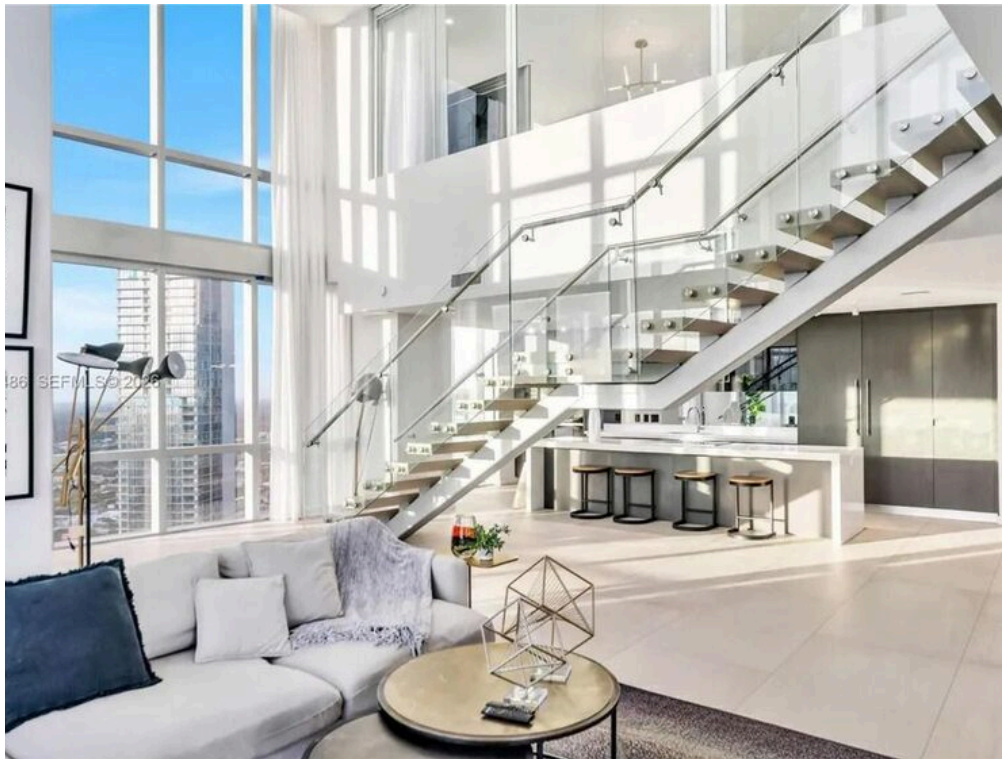

ABIUSO
LUXURY ESTATES
INTERNATIONAL

Abiuso Luxury Estates International

AGÊNCIA — BARI

MIAMI BEACH — FL

Duplex no céu com terraços panorâmicos no Paramount Miami Worldcenter

\$ 4.495.000

PREÇO

353 m²

METROS
QUADRADOS

0

QUARTOS

Os Espaços

DESCRIÇÃO

Duplex no céu com terraços panorâmicos no Paramount Miami Worldcenter

Experimente a emoção única de um "duplex no céu" nesta espetacular residência de luxo de dois níveis, finamente decorada, localizada no coração do Paramount Miami Worldcenter. A Penthouse 4612 recebe os hóspedes com uma entrada privada e majestosas paredes de vidro de altura dupla, oferecendo aproximadamente 350 m² de espaço interior e quatro terraços privados com 38 m² adicionais, com vistas panorâmicas da Baía de Biscayne, do horizonte de Miami e do pôr do sol ocidental. A disposição fluida recorda o conforto de uma residência unifamiliar, elevada pela energia e prestígio da vida em arranha-céus. A suite principal de grandes dimensões é um refúgio de bem-estar, com uma casa de banho inspirada no spa, enquanto o apartamento estúdio "fechado" com a sua própria entrada, completo com kitchenette

e casa de banho, oferece a máxima flexibilidade para hóspedes, estúdio privado ou pessoal. Os residentes têm acesso ao pacote de comodidades mais abrangente do mundo, incluindo cinco piscinas de estilo resort, campo de futebol, campos de tênis, ginásio de última geração e um spa de serviço completo, tudo a uma curta distância a pé do Kaseya Center, boutiques de luxo, restaurantes emblemáticos e ligações às principais cidades. Convenientemente localizada no coração de Miami, a residência oferece ligações rápidas a Brickell, Wynwood, Miami Beach e ao Aeroporto Internacional de Miami, tornando-a a escolha ideal para quem deseja luxo, conforto e conectividade absoluta. Uma residência rara concebida para quem procura espaço, vistas e um estilo de vida icónico sobre a cidade.