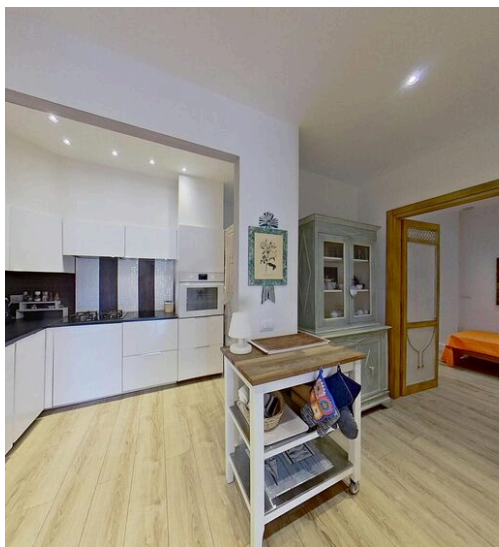

0

PIÈCES

DESCRIPTION

Résidence de prestige avec accès direct à la mer

Dans l'un des contextes les plus exclusifs et réservés de Castiglione della Pescaia, nous proposons une résidence absolument prestigieuse avec un accès direct et privé à la mer. Un escalier panoramique creusé dans la roche descend de la propriété jusqu'à une plage intime et réservée, accessible uniquement depuis la maison ou par la mer : un privilège très rare, emblématique d'un luxe authentique fait d'intimité, de silence et de contact direct avec la nature. La propriété est située à l'intérieur de la célèbre Tenuta delle Rocchette, une zone privée d'une beauté scénique extraordinaire, caractérisée par des pinèdes séculaires, des sentiers immergés dans le maquis méditerranéen et une absence totale de circulation. Le majestueux Castello delle Rocchette domine la zone et lui confère un charme historique intemporel. L'accès à la résidence se fait par

un sentier panoramique et exclusif, qui anticipe l'expérience d'une tranquillité et d'une intimité absolues. L'habitation, qui fait partie d'une villa divisée en très peu d'unités sélectionnées, s'étend sur environ 100 mètres carrés et est maintenue dans un état impeccable, prête à être habitée sans aucune intervention. Les espaces extérieurs, vastes et parfaitement utilisables, représentent une extension naturelle de la maison, idéale pour des moments conviviaux ou pour se détendre dans la verdure, bercés par la brise marine. L'espace de vie, lumineux et raffiné, est en dialogue direct avec l'extérieur, créant une continuité visuelle et émotionnelle qui amplifie la sensation de bien-être et d'harmonie. L'espace nuit accueille deux élégantes chambres doubles, toutes deux dotées d'une salle de bains privative, garantissant confort et intimité...