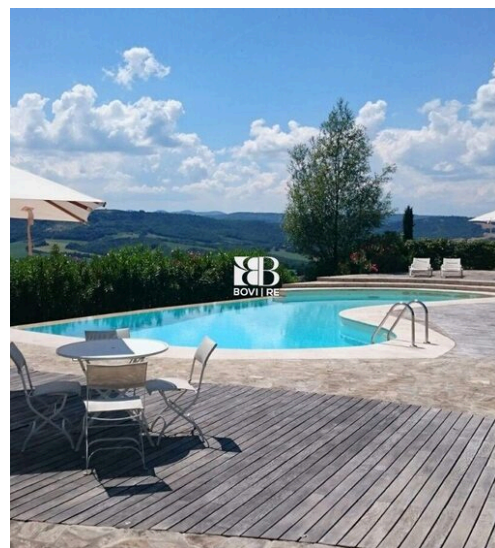

5

PIÈCES

DESCRIPTION

Château de Todi

Todi, Château exclusif à vendre situé au cœur de l'Italie dans la belle région de l'Ombrie à un peu plus de 100 km de Rome. Cette structure historique offre une combinaison unique de charme ancien et de confort moderne. Le château, construit à l'époque médiévale, probablement au XIIe siècle, et ayant appartenu à d'importantes familles nobles, jouit d'une position privilégiée sur une colline, offrant des vues panoramiques à couper le souffle sur la campagne environnante. Sa situation isolée garantit également l'intimité et la tranquillité. L'architecture du château est fascinante, avec ses imposants murs de pierre et ses excellentes finitions. Grâce à une importante restauration, vous trouverez à l'intérieur des espaces spacieux et lumineux, avec de hauts plafonds, des voûtes médiévales, des sols en terre cuite d'origine, du bois noble et des détails architecturaux originaux de l'époque. La propriété est située sur un vaste terrain comprenant des jardins et de belles plantes, de grandes terrasses