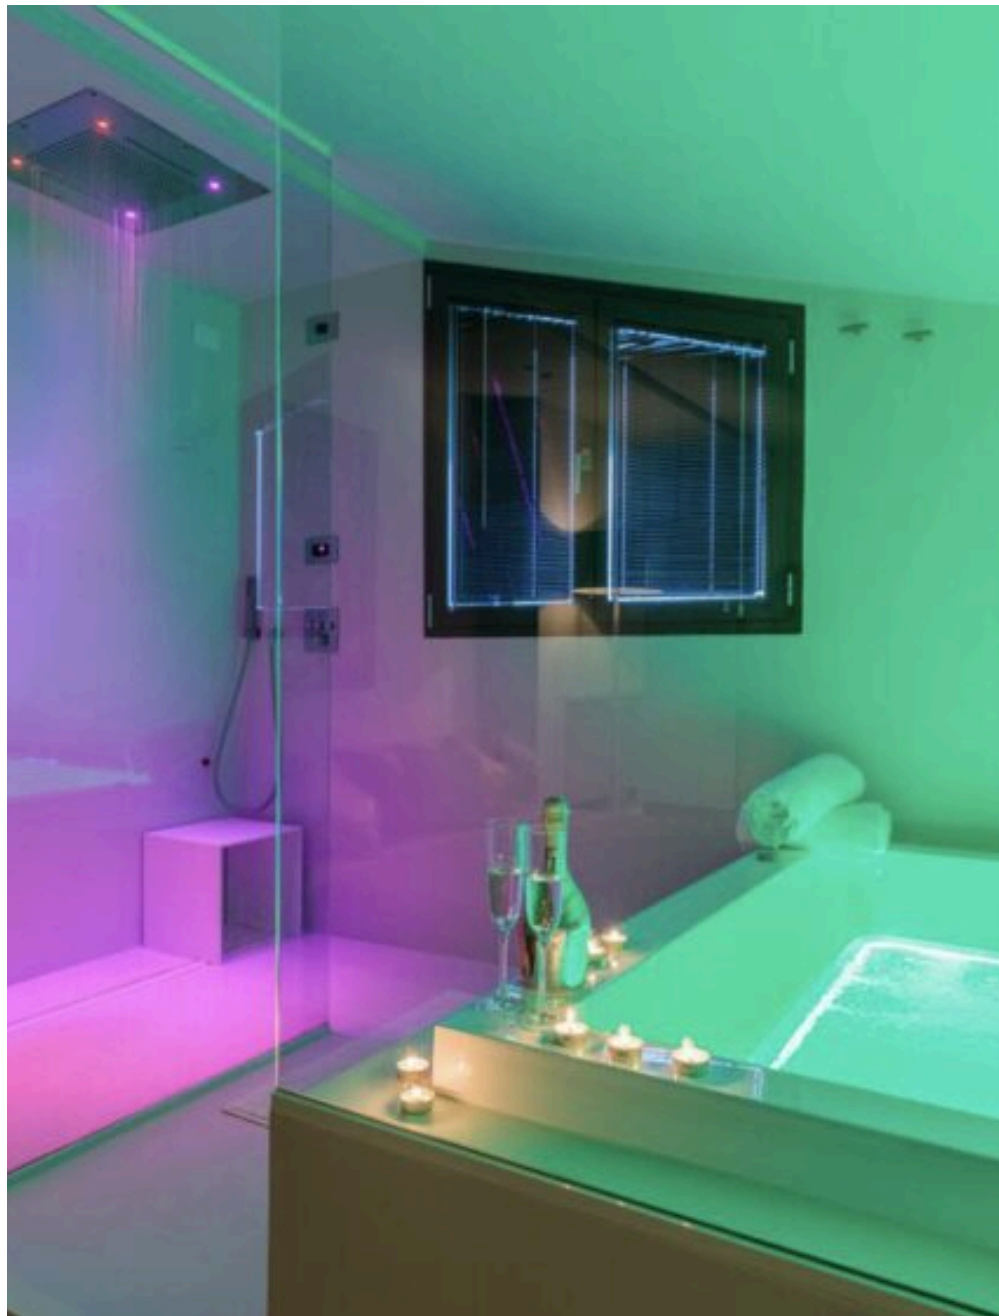

5

PIÈCES

DESCRIPTION

Villa moderne avec piscine et spa privé

Villas de luxe avec piscine privée et espace spa complet. Cette villa exclusive située dans un jardin privé offre une intimité absolue, des fenêtres pleine hauteur avec vue sur la verdure, une pergola pour les repas en plein air et un espace bien-être dédié avec sauna, bain turc et jacuzzi. Situé dans les collines de la Vénétie près de Padoue, stratégiquement placé pour Venise et le Prosecco. L'espace extérieur comprend une piscine pittoresque avec des chaises longues en bois et des parasols design. L'intérieur comprend un salon ouvert, un canapé en L haut de gamme, un téléviseur 75" avec cheminée intégrée, un fauteuil de massage. Cuisine Atelier avec îlot central, cave à vin, machine à espresso, four et minibar.

Suite principale avec lit king-size, système Sonos, baignoire et douche apparentes, généreux dressing. Deux chambres doubles lumineuses et une chambre simple avec bureau professionnel et écran 32". Salles de bains avec double lavabos, douches à l'italienne et chromothérapie. Espace bien-être : sauna et bain turc en matériaux nobles, salle de fitness avec tapis de course, vélo d'appartement et poids, salle de relaxation avec douche émotionnelle. Garage souterrain, parking pour 4 voitures, buanderie complète. Idéal pour les familles très dépen-sières ou les investisseurs à court terme, avec des services haut de gamme sur demande tels que chef privé et tour d'hélicoptère. Contactez la DDC pour des détails exclusifs.