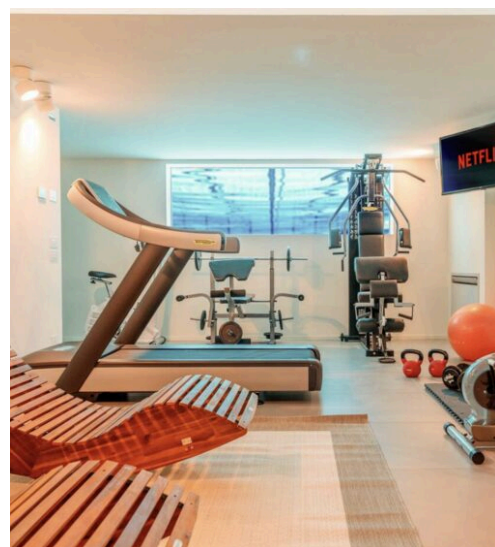

5

PIÈCES

DESCRIPTION

Villa moderne avec piscine et spa privé

Villas de luxe avec piscine privée et espace spa complet. Cette villa exclusive située dans un jardin privé offre une intimité absolue, des fenêtres pleine hauteur avec vue sur la verdure, une pergola pour les repas en plein air et un espace bien-être dédié avec sauna, bain turc et jacuzzi. Situé dans les collines de la Vénétie près de Padoue, stratégiquement placé pour Venise et le Prosecco. L'espace extérieur comprend une piscine pittoresque avec des chaises longues en bois et des parasols design. L'intérieur comprend un salon ouvert, un canapé en L haut de gamme, un téléviseur 75" avec cheminée intégrée, un fauteuil de massage. Cuisine Atelier avec îlot central, cave à vin, machine à espresso, four et minibar.

Suite principale avec lit king-size, système Sonos, baignoire et douche apparentes, généreux dressing. Deux chambres doubles lumineuses et une chambre simple avec bureau professionnel et écran 32". Salles de bains avec double lavabos, douches à l'italienne et chromothérapie. Espace bien-être : sauna et bain turc en matériaux nobles, salle de fitness avec tapis de course, vélo d'appartement et poids, salle de relaxation avec douche émotionnelle. Garage souterrain, parking pour 4 voitures, buanderie complète. Idéal pour les familles très dépen-sières ou les investisseurs à court terme, avec des services haut de gamme sur demande tels que chef privé et tour d'hélicoptère. Contactez la DDC pour des détails exclusifs.