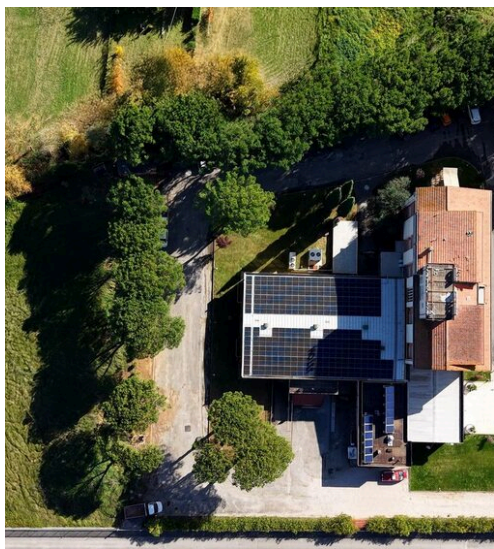

Les Espaces

DESCRIPTION

Hôtels à vendre Umbria - logement opérationnel 3 étoiles

À Umbertide (PG), nous proposons à la vente un hôtel 3 étoiles situé le long de la Via Tiberina, dans une position stratégique et facilement accessible, idéale pour intercepter les flux touristiques et d'affaires tout au long de l'année. Une structure d'hébergement solide, active et reconnue, capable d'opérer avec continuité grâce à un modèle consolidé et à un emplacement très visible. L'hôtel est né et s'est développé à partir d'une entreprise familiale profondément enracinée dans le territoire de l'Ombrie, où l'hospitalité n'a jamais été standardisée mais s'est construite au fil du temps comme une valeur authentique. Une identité qui se reflète dans la fidélité des clients, dans la réputation de la structure et dans la qualité de l'expérience offerte. La propriété est développée

sur quatre niveaux hors sol plus un sous-sol, pour un total d'environ 3 500 m² d'espace couvert, entouré de plus de 5 000 m² d'espace extérieur. Trois étages sont déjà pleinement opérationnels, tandis que le dernier niveau représente une opportunité concrète de développement, idéale pour la création de nouvelles chambres supérieures, de suites ou de solutions d'hébergement de plus haut niveau, selon la vision de l'investisseur. Le bâtiment compte actuellement 35 chambres de différents types, pour environ 80 lits, plus 13 nouvelles chambres en cours d'achèvement, créées à partir d'un ancien espace de réunion situé au rez-de-chaussée. Ces travaux ont déjà commencé et apporteront bientôt une augmentation significative de la valeur et de la capacité d'hébergement....