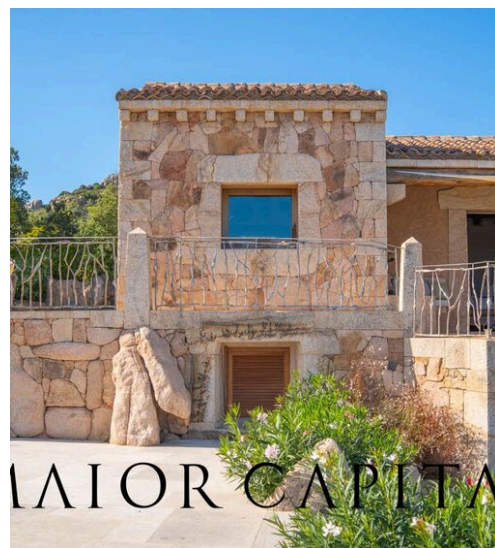

MAIOR CAPITAL

MAIOR CAPITAL

Maior Capital srl

AGÊNCIA — BUDONI

PORTO CERVO — SARDEGNA

Morada rodeada de
vegetação com uma vista
panorâmica encantadora

€ 5.800.000

PREÇO

300 m²

METROS
QUADRADOS

5

QUARTOS

DESCRIÇÃO

Moradia rodeada de vegetação com uma vista panorâmica encantadora

Rodeada pelo silêncio e pela beleza do maquis mediterrânico, esta elegante moradia, habilmente dirigida pelo arquiteto Couelle, insere-se harmoniosamente num parque privado de cerca de um hectare, pontuado por oliveiras e essências típicas da Sardenha. A vista abre-se para o mar, dando uma sensação de liberdade e serenidade que acompanha todos os momentos do dia. A casa é composta por dois pisos ligados de forma natural, concebidos para viver na continuidade dos espaços interiores e exteriores. O piso principal acolhe com uma grande sala de estar com vigas de madeira expostas, onde a luz entra generosamente e o olhar se perde no panorama. Daqui tem-se acesso a uma varanda coberta com vista para a piscina, criando um ambiente de convívio e descontração. A cozinha, feita de materiais

quentes e naturais, dialoga perfeitamente com a área de estar, enquanto um quarto principal com casa de banho privativa e uma outra casa de banho de serviço oferecem intimidade e conforto. O nível inferior revela uma outra área de estar que se abre para o jardim, com uma segunda cozinha e três quartos luminosos, dois dos quais com casas de banho privativas que completam a área de dormir e uma casa de banho de serviço no chão. Cada quarto foi cuidadosamente concebido com atenção aos pormenores, mantendo um estilo consistente e requintado. No exterior, a moradia funde-se com a natureza circundante: um jardim exuberante rodeia a piscina com solário, criando um oásis de paz e beleza. Um riacho atravessa suavemente a propriedade, enriquecendo o ambiente com autenticidade e harmonia...