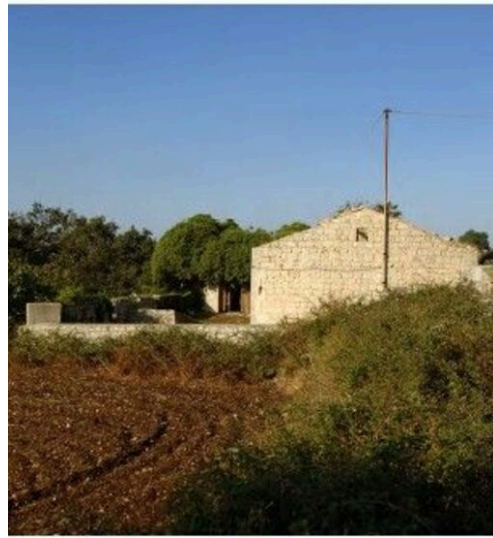

Consulenti Immobiliari Srl

AGENCIA — CATANIA

MODICA — SICILIA

Encantadora propiedad para renovar en el campo de Val di Noto - Sicilia - Italia

€ 500

PRECIO

230 m²

METROS CUADRADOS

2

HABITACIONES

DESCRIPCIÓN

Encantadora propiedad para renovar en el campo de Val di Noto - Sicilia - Italia

La propiedad consta de una serie de edificios con piedra vista que forman una L y ocupan una superficie de 230 metros cuadrados. Tiene suelos de basalto, el establo contiene un característico pesebre de mampostería y el típico suelo empedrado. El resto del Baglio se encuentra a lo largo de un camino sin asfaltar al que se accede por una puerta de hierro, y al entrar, como un joyero, el baglio resalta superímetro, que contrasta con la hiedra verde que cubre sus paredes. Los muros de piedra seca típicos

del campo modicano encierran 2.700 metros cuadrados de terreno llano de aromas mediterráneos. Los edificios, equipados con conexiones de agua y electricidad, necesitan una renovación. Su ubicación la sitúa a 5 km de Modica y a unos 20 km del mar. Los edificios son de buena factura hechos de mampostería, en piedra caliza dura de tipo Modica a la vista. El resto del tejado es de estructura portante de madera y embaldosado en teja siciliana, la altura media del edificio es de unos 3,50 m. Vista del acceso