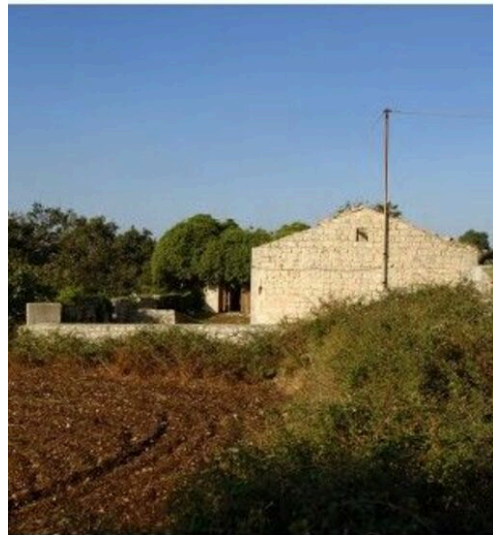

Consulenti Immobiliari Srl

AGÊNCIA — CATANIA

MODICA — SICILIA

Encantadora propriedade para renovação na zona rural de Val di Noto - Sicília - Itália

€ 500

PREÇO

230 m²

METROS QUADRADOS

2

QUARTOS

DESCRIÇÃO

Encantadora propriedade para renovação na zona rural de Val di Noto - Sicília - Itália

A propriedade é constituída por um conjunto de edifícios com pedra exposta formandoum L e ocupa uma área de 230 metros quadrados. Tem chão de basalto, o estábulocontém uma manjedoura de alvenaria característica e o típico chão de calçada. O resto do Baglio é percorrido por uma estrada de terra batida à qual se acede por um portão de ferroe, ao entrar, como uma caixa de jóias, o baglio realça o seu perímetro, contrastando com o verde da hera que cobre os seus muros.Os muros de pedra seca típicos da paisagem

modicana circundam 2.700 metros quadrados de terreno repleto de aromas mediterrânicos. Os edifícios, equipados com ligações de água e eletricidade, precisam de ser renovados. A sua localização coloca-a a 5 km de Modica e a cerca de 20 km do mar. Os edifícios são de bom acabamento, feitos de alvenaria, em calcário duro de Modica, do tipo à vista. O restante telhado é de estrutura de suporte em madeira e revestido a telha siciliana, a altura média do edifício é de cerca de 3,50 m. Vista do acesso