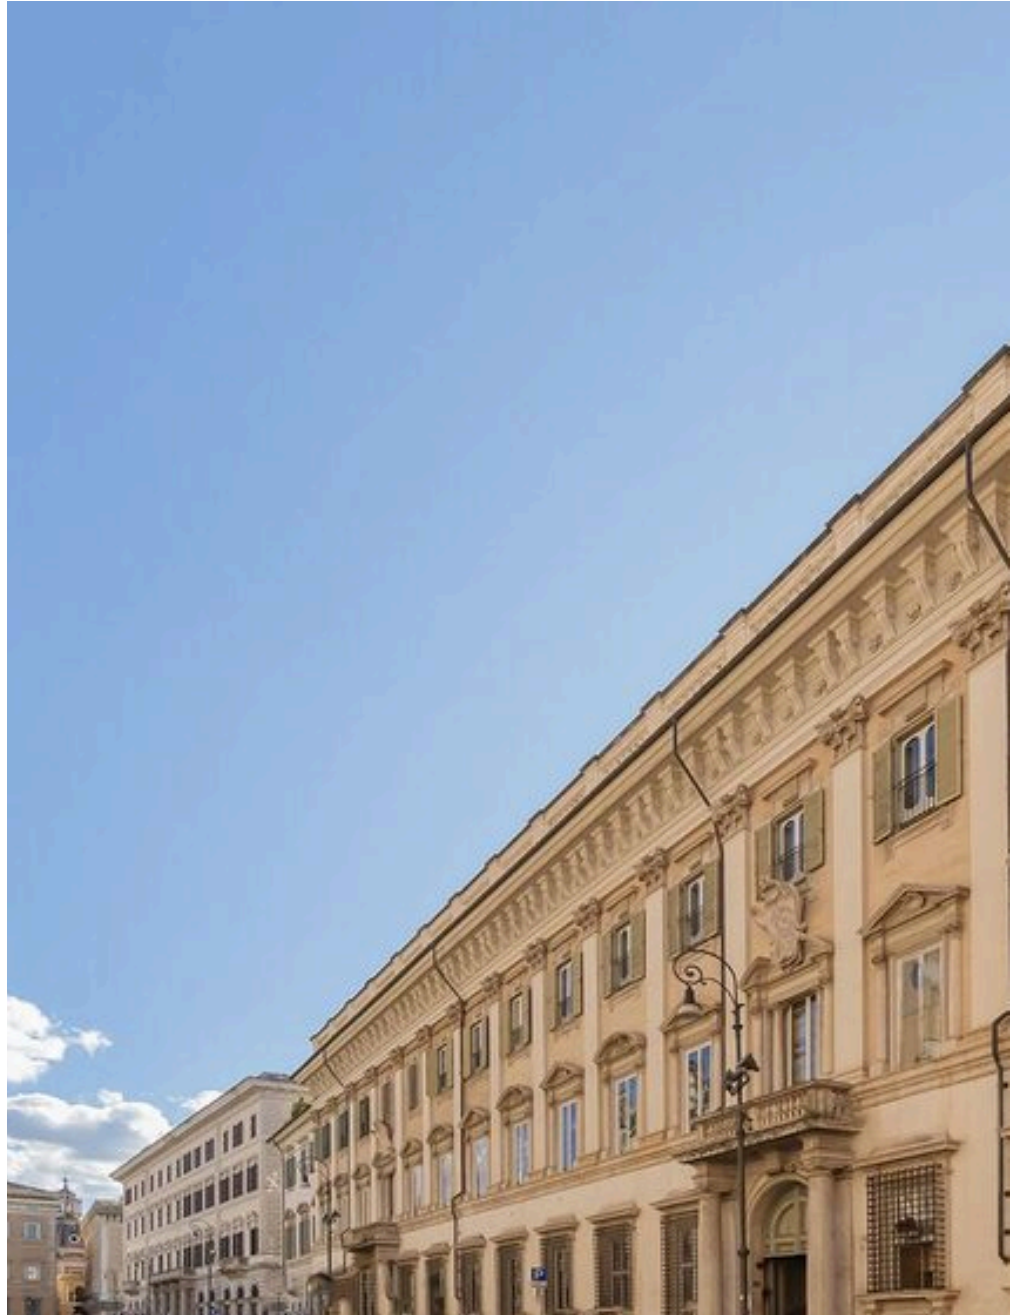

## Palacio Balestra: la aristocracia de la vida romana

€ 1.350.000

PRECIO

130 m<sup>2</sup>

METROS  
CUADRADOS

4

HABITACIONES

# Palacio Balestra: la aristocracia de la vida romana

Hay direcciones que no son meros lugares, sino símbolos de una pertenencia culta y refinada. Cruzar el umbral del Palazzo Balestra, entre la Piazza Santi Apostoli y la Via dell' Archetto, significa entrar en una narración hecha de mármoles preciosos, escaleras monumentales y una historia que se respira en cada pasillo. Aquí, el alma noble y discreta de la Capital encuentra espacio en una residencia de rara armonía, donde la magnificencia arquitectónica se casa con la racionalidad de la vida contemporánea. El piso se abre a un escenográfico hall de entrada que conduce a un salón de absoluta elegancia de más de 27 metros cuadrados. En todas las estancias, la mirada queda cautivada por la extraordinaria belleza de los techos, cuyas refinadas decoraciones se convierten en el precioso friso que define el alma de la residencia. Es una belleza que envuelve los espacios, transformando cada habitación en un cofre de rara elegancia, donde el detalle artístico crea una atmósfera íntima, cálida y profundamente aristocrática. Es el marco perfecto para acoger la