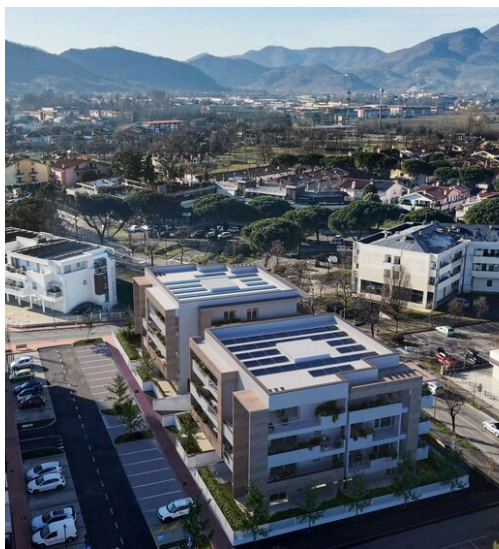

# Luxeux penthouse en construction dans la Résidence Mediterraneo

€ 595.700

PRIX

210 m<sup>2</sup>

MÈTRES CARRÉS

4

PIÈCES

# Luxueux penthouse en construction dans la Résidence Mediterraneo

Cet élégant penthouse, situé au troisième étage d'un immeuble en construction ne comportant que deux unités par étage, a été conçu pour répondre aux exigences les plus élevées. Avec des finitions de qualité supérieure et des équipements de premier ordre, chaque détail a été pris en compte pour offrir un logement exclusif. Le spacieux espace de vie de 54 mètres carrés avec cuisine ouverte s'ouvre sur une terrasse panoramique offrant une vue imprenable sur les collines Euganéennes. Le garage double et les technologies énergétiques modernes (classe A4) garantissent le confort et la durabilité : chauffage autonome

par le sol, refroidissement par conduits, ventilation mécanique contrôlée VMC et système photovoltaïque ne sont que quelques-unes des caractéristiques qui font de cette propriété un bien de pointe. De plus, des volets roulants motorisés et un système anti-intrusion offrent une sécurité sans compromis. L'emplacement stratégique de la propriété permet un accès facile aux services locaux et est entouré par la beauté des parcs thermaux de la région. Ne manquez pas l'opportunité de vivre dans un contexte résidentiel moderne où l'architecture contemporaine rencontre l'élégance et la fonctionnalité.

## CARACTÉRISTIQUES

GRANDS  
TAILLE

NOUVELLE  
CONSTRUCTION

POSITION  
EXCLUSIVE

TERRASSE

Agenzia Immobiliare Jappelli