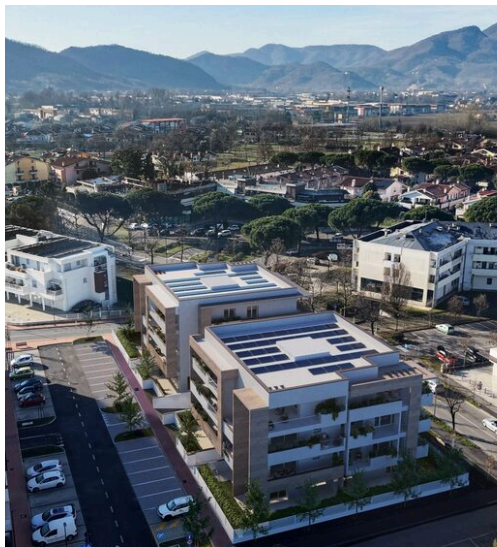

Agenzia Immobiliare Jappelli

AGÊNCIA — ABANO TERME

ABANO TERME — VENETO

Luxuosa penthouse em construção no Residence Mediterraneo

€ 595.700

PREÇO

210 m²

METROS QUADRADOS

4

QUARTOS

DESCRIZÃO

Luxuosa penthouse em construção no Residence Mediterraneo

Esta elegante penthouse, situada no terceiro andar de um edifício em construção com apenas duas unidades por piso, foi concebida para satisfazer até as mais elevadas exigências. Com acabamentos de alta qualidade e comodidades de primeira classe, todos os detalhes foram cuidados para oferecer uma habitação exclusiva. A espaçosa sala de estar de 54 metros quadrados em plano aberto com cozinha aberta abre-se para um terraço panorâmico que oferece vistas deslumbrantes sobre as Colinas Euganeí. A disposição inteligente dos espaços inclui um quarto individual, uma casa de banho principal envidraçada e dois quartos duplos, o principal com casa de banho privativa, todos ligados ao segundo terraço, concebido como uma extensão

natural da área de estar. A garagem dupla e as modernas tecnologias energéticas (classe A4) garantem conforto e sustentabilidade: piso radiante autónomo, arrefecimento por condutas, ventilação mecânica controlada por VMC e sistema fotovoltaico são apenas algumas das características que tornam esta propriedade de vanguarda. Para além disso, as persianas motorizadas e o sistema anti-intrusão oferecem uma segurança sem compromissos. A localização estratégica do imóvel permite um acesso fácil aos serviços locais e está rodeado pela beleza dos parques termais da região. Não perca a oportunidade de viver num contexto residencial moderno, onde a arquitetura contemporânea se alia à elegância e à funcionalidade.