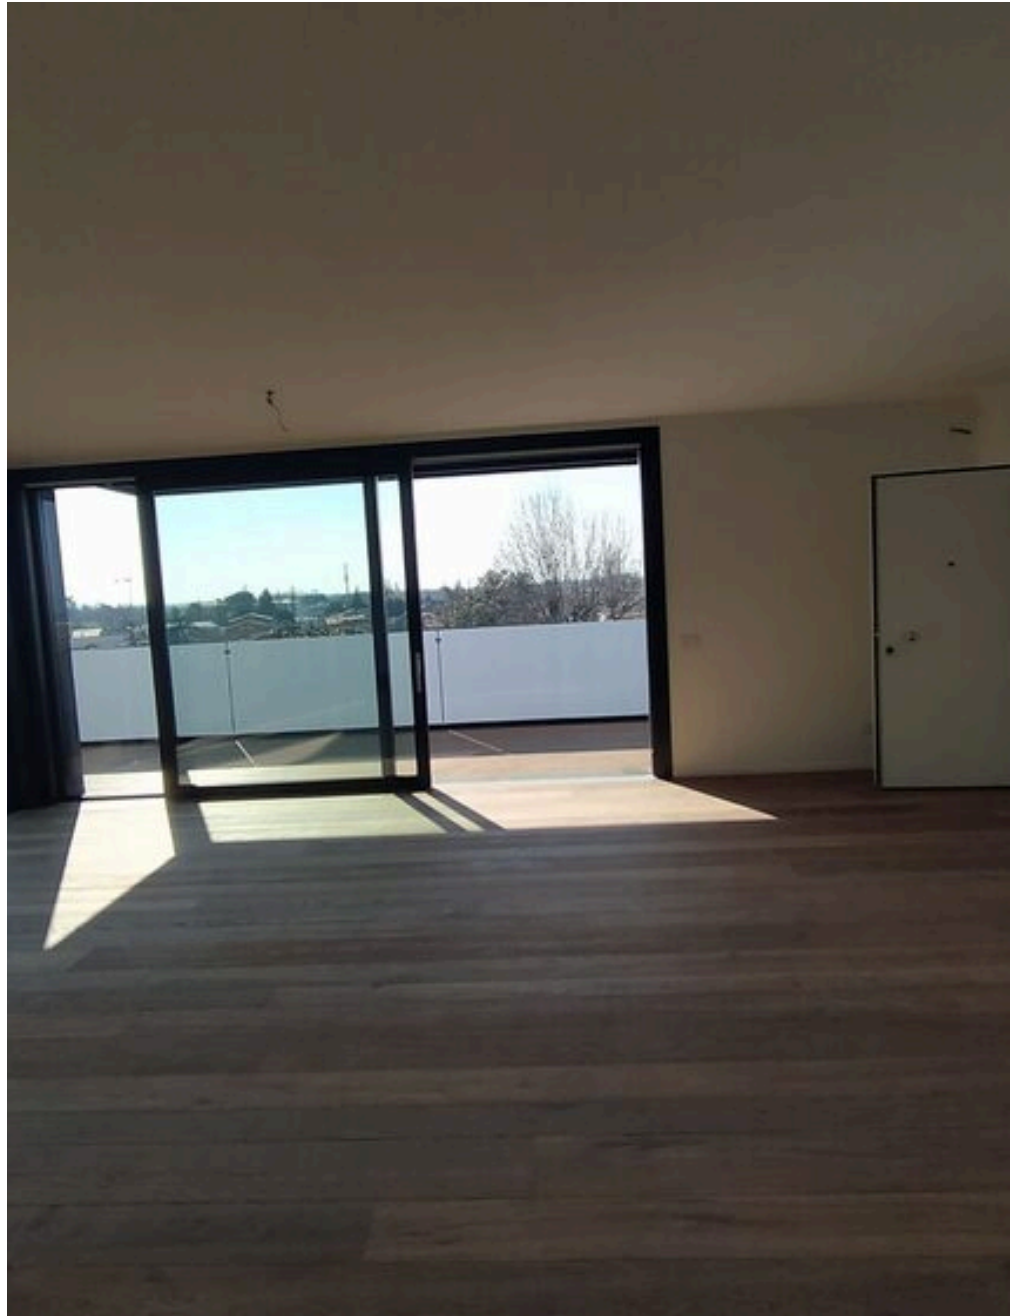

5

QUARTOS

DESCRIÇÃO

PENTHOUSE COM 4 QUARTOS

DOLO CENTRE: última penthouse no quarto andar com uma esplêndida vista panorâmica sobre o centro de Dolo. A entrada abre-se para uma sala de estar luminosa com kitchenette, realçada por duas grandes janelas de canto que proporcionam uma excelente iluminação natural durante todo o dia. Toda a área de estar está rodeada por um terraço habitável, ideal para refeições ao ar livre, momentos de

descontração e para desfrutar plenamente dos espaços exteriores. A zona de dormir é composta por quatro quartos e duas casas de banho, oferecendo conforto e funcionalidade para famílias numerosas ou para quem deseja ambientes versáteis. O edifício de construção recente garante conforto de vida, máxima privacidade e elevados padrões de eficiência energética. Pedido € 650.000,00 Ref. R094

 **138 m²**
ÁREA

 **5**
QUARTOS

 **2**
CASAS DE BANHO

 **€ 650.000**
PREÇO

CARACTERÍSTICAS

ESPAÇOS
AMPLOS

ACABAMENTOS
DE LUXO

NOVA
CONSTRUÇÃO