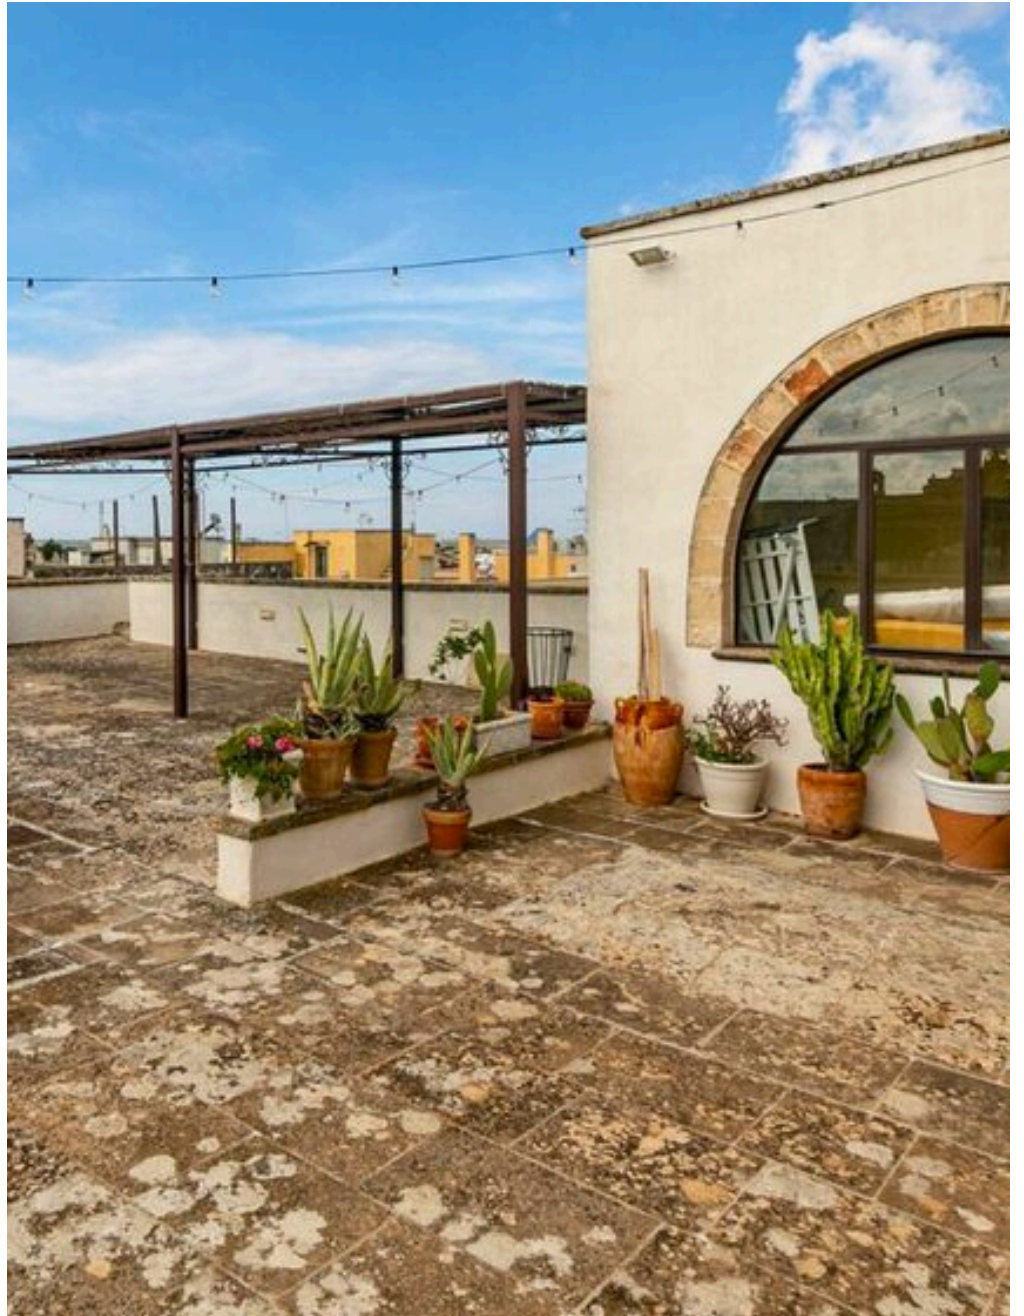

5

ZIMMER

BESCHREIBUNG

Historischer Adelspalast aus dem XIX. Jahrhundert in zentraler Lage

Es gibt Orte, die nicht nur bewundert, sondern erlebt werden. Dieser Adelspalast aus dem Jahr 1903 ist ein seltenes Beispiel salentinischer bürgerlicher Architektur und bewahrt bis heute seinen ursprünglichen Charme. Das Gebäude wurde vollständig und mit großem Respekt vor seiner Geschichte restauriert und besticht durch Mosaikböden, Stern- und Pavillongewölbe sowie eine beeindruckende Treppe aus purpurfarbener Graniglia, die von einem zentralen Oberlicht erhellt wird. Auf drei Ebenen mit etwa 400 m² bietet das Gebäude im Erdgeschoss elegante Empfangsräume mit Zimmern, Frühstücksbereich und Rezeption. Im ersten Stock befinden sich sieben elegante Suiten.

Der Höhepunkt der Immobilie ist die panoramische Dachterrasse mit 360-Grad-Blick über die barocke Skyline von Nardò. Die Domkuppeln, goldenen Fassaden und hellen Steindächer schaffen eine außergewöhnliche Atmosphäre. Hier besteht auch die Möglichkeit, einen kleinen Panorama-Pool zu realisieren. Das Gebäude verbindet Geschichte mit nachhaltigen Innovationen wie Regenwassersystemen und passiver Belüftung. Durch seine strategische Lage nahe dem historischen Zentrum und wenige Minuten von den Stränden von Santa Maria al Bagno und Santa Caterina entfernt eignet sich die Immobilie perfekt als Boutique-Hotel, exklusives Relais oder private Luxusresidenz.