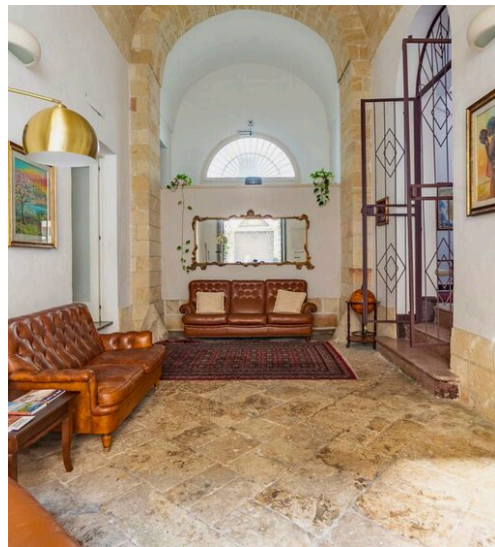

Symphonya Luxury Real Estate

AGENTUR — NARDÒ

NARDÒ — PUGLIA

Historischer Adelspalast aus dem XIX. Jahrhundert in zentraler Lage

€ 1.500.000

PREIS

400 m²

QUADRATMETER

5

ZIMMER

BESCHREIBUNG

Historischer Adelspalast aus dem XIX. Jahrhundert in zentraler Lage

Es gibt Orte, die nicht nur bewundert, sondern erlebt werden. Dieser Adelspalast aus dem Jahr 1903 ist ein seltenes Beispiel salentinischer bürgerlicher Architektur und bewahrt bis heute seinen ursprünglichen Charme. Das Gebäude wurde vollständig und mit großem Respekt vor seiner Geschichte restauriert und besticht durch Mosaikböden, Stern- und Pavillongewölbe sowie eine beeindruckende Treppe aus purpurfarbener Graniglia, die von einem zentralen Oberlicht erhellt wird. Auf drei Ebenen mit etwa 400 m² bietet das Gebäude im Erdgeschoss elegante Empfangsräume mit Zimmern, Frühstücksbereich und Rezeption. Im ersten Stock befinden sich sieben elegante Suiten.

Der Höhepunkt der Immobilie ist die panoramische Dachterrasse mit 360-Grad-Blick über die barocke Skyline von Nardò. Die Domkuppeln, goldenen Fassaden und hellen Steindächer schaffen eine außergewöhnliche Atmosphäre. Hier besteht auch die Möglichkeit, einen kleinen Panorama-Pool zu realisieren. Das Gebäude verbindet Geschichte mit nachhaltigen Innovationen wie Regenwassersystemen und passiver Belüftung. Durch seine strategische Lage nahe dem historischen Zentrum und wenige Minuten von den Stränden von Santa Maria al Bagno und Santa Caterina entfernt eignet sich die Immobilie perfekt als Boutique-Hotel, exklusives Relais oder private Luxusresidenz.