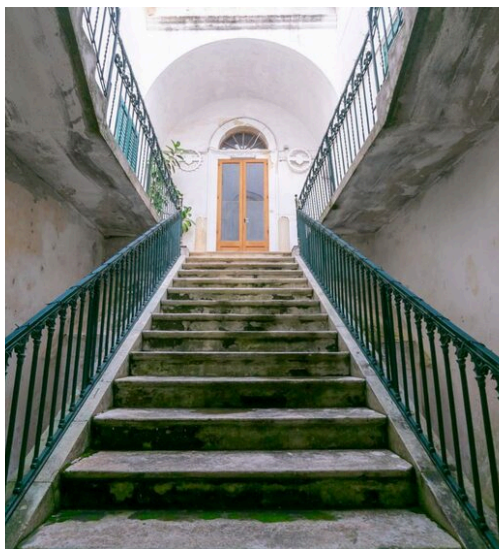

Symphonya Luxury Real Estate

AGÊNCIA — NARDÒ

NARDÒ — PUGLIA

Esplêndido Palácio do século XVI no centro histórico

€ 578.000

PREÇO

780 m²

METROS QUADRADOS

5

QUARTOS

DESCRIÇÃO

Esplêndido Palácio do século XVI no centro histórico

Localizado no coração do centro histórico de Nardò, na Via Giuseppe Sambiasi, este extraordinário palácio histórico do século XVI representa um autêntico testemunho da arquitetura salentina, preservando séculos de história e tradição. O imóvel é acessível através do pátio de um prestigiado edifício de época e desenvolve-se em vários níveis com uma área total de cerca de 780 m². Ao atravessar o portal de entrada encontra-se a atmosfera sugestiva do pátio interior que introduz à elegância histórica da residência. Uma majestosa escadaria conduz ao piso principal e a um característico balcão circular com vista para a rua. A unidade residencial principal no primeiro piso apresenta amplos ambientes com magníficas abóbadas em estrela, pavimentos de cementina originais e portas de madeira históricas. Um grande espaço de entrada conduz

a uma sala luminosa que se liga harmoniosamente a outras divisões incluindo uma sala histórica e vários quartos, um deles com casa de banho privativa. Um longo corredor conduz a uma ampla terraço panorâmico com vista para os principais monumentos da cidade. O piso térreo inclui um ortale que conduz a quatro salas com abóbadas em estrela, uma delas utilizada como garagem com acesso a uma rua paralela. A partir da rua acede-se também a um nível semienterrado de cerca de 200 m² com salas abobadadas e antigas celas de prisão. Uma elegante coluna de canto e detalhes arquitetónicos refinados enriquecem a estrutura. Esta propriedade histórica representa uma oportunidade única tanto como residência privada de charme quanto como investimento imobiliário e cumpre ainda os requisitos para os incentivos Mini PIA/PIA da Região Puglia.