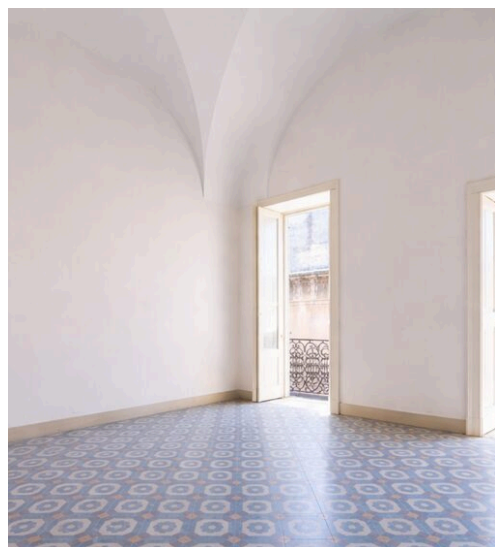

5

PIÈCES

DESCRIPTION

Appartement avec terrasses panoramiques face au Duomo

Au cœur le plus authentique et monumental de la ville de Lecce se niche un véritable joyau immobilier aux caractéristiques uniques et inimitables, une résidence capable d'allier histoire, charme et remarquable potentiel d'investissement. Si vous recherchez une oasis élégante où vivre et apprécier l'atmosphère raffinée de l'architecture du Salento, cette propriété représente une opportunité véritablement exclusive. La demeure offre une surface totale d'environ 235 m² répartie en 8 pièces spacieuses et lumineuses. Elle dispose également d'une superbe terrasse baroque donnant directement sur la spectaculaire Piazza Duomo ainsi que d'une magnifique terrasse panoramique sur le toit offrant une vue imprenable sur les toits de la vieille ville, complétée par deux autres pièces.

L'accès à la propriété se fait par un monumental portail en bois situé Via Palmieri 1, qui mène à une charmante cour intérieure où les façades révèlent l'évolution architecturale et le savoir-faire constructif de l'époque. Un escalier conduit ensuite au deuxième étage et à l'entrée de l'appartement. La première grande salle est sublimée par une splendide voûte en étoile et mise en valeur par un sol original en carreaux de ciment, typique de la tradition salentine. Ces carreaux confèrent élégance et personnalité aux espaces grâce à des motifs géométriques uniques dans chaque pièce. Si vous recherchez une propriété au charme intemporel, alliant valeur historique, prestige et fort potentiel d'investissement, cette résidence représente une opportunité véritablement rare.