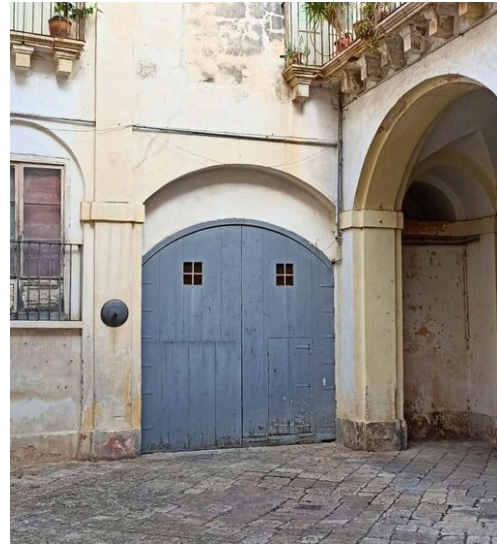

Symphonya Luxury Real Estate

AGENTUR — NARDÒ

NARDÒ — PUGLIA

Adelspalast im Historischen Zentrum

€ 1.160.000

PREIS

680 m²

QUADRATMETER

5

ZIMMER

BESCHREIBUNG

Adelspalast im Historischen Zentrum

Angrenzend an einen Teil des Palastes erhebt sich ein weiteres bedeutendes Beispiel der Renaissancearchitektur von Nardò, ein historischer Gebäudeteil, der einst dem Baron Personè gehörte, einem einflussreichen Aristokraten der damaligen Zeit. In der zum Verkauf stehenden Struktur sind noch heute zahlreiche authentische Zeugnisse der Vergangenheit erhalten, darunter dekorative Fresken, historische Steinböden, Mosaik aus der Epoche, elegante Parkettböden, eine repräsentative Treppe sowie antike Gemälde. Besonders hervorzuheben sind die historischen Mosaik, die zu den ersten Werken der Brüder Peluso gehören, berühmte Meister dieser

Kunstform in der Region. Besonders eindrucksvoll ist das Schlafzimmer des Barons, das sorgfältig bewahrt wurde und noch viele originale Details besitzt. Zu den bemerkenswerten historischen Elementen zählen außerdem die alten Stallungen mit originalen Pferdegeschirren, die mit dem heraldischen Wappen der Familie verziert sind, sowie die faszinierenden unterirdischen Räume, die der Überlieferung nach geheime Verbindungen zum Schloss besaßen. Dank seines historischen Wertes und seiner architektonischen Besonderheiten eignet sich diese Immobilie sowohl als prestigeträchtige Privatresidenz als auch als charmantes Hospitality-Projekt.