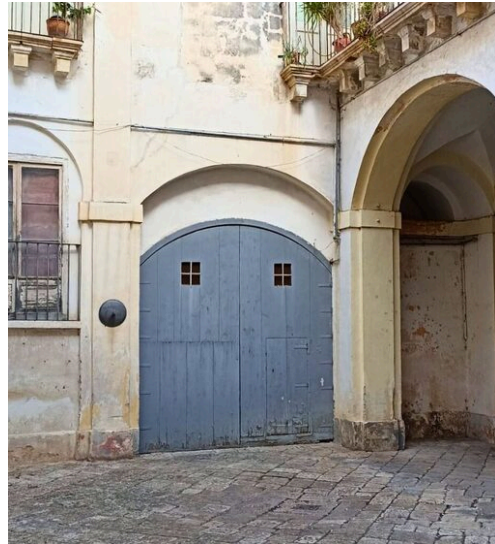

Symphonya Luxury Real Estate

AGENCIA — NARDÒ

NARDÒ — PUGLIA

Palacio Nobiliario en el Centro Histórico

€ 1.160.000

PRECIO

680 m²

METROS CUADRADOS

5

HABITACIONES

DESCRIPCIÓN

Palacio Nobiliario en el Centro Histórico

Junto a una sección del palacio se alza otra importante expresión del Renacimiento de Nardò, una parte histórica que perteneció al barón Personè, aristócrata de gran influencia en la vida social y cultural de la ciudad. En el interior de la estructura actualmente en venta aún se conservan numerosos testimonios auténticos del pasado como frescos decorativos, pavimentos históricos de piedra, mosaicos de época, elegantes suelos de parquet, una majestuosa escalera de representación y pinturas antiguas que enriquecen los ambientes. Los mosaicos históricos merecen una atención especial, ya que se encuentran entre las primeras obras realizadas por los hermanos Peluso, célebres artesanos del arte

del mosaico. Especialmente fascinante es el dormitorio del barón, conservado con gran cuidado y aún rico en detalles originales que evocan el carácter aristocrático de la residencia. Entre los elementos históricos más sugestivos destacan también las antiguas caballerizas con los arneses originales decorados con el escudo heráldico de la familia y los evocadores espacios subterráneos que, según la tradición, ocultaban pasajes secretos que conectaban también con el castillo. Gracias a su valor histórico y a la riqueza de sus elementos arquitectónicos, la propiedad resulta ideal tanto como residencia privada de prestigio como para el desarrollo de una elegante estructura de hospitalidad.