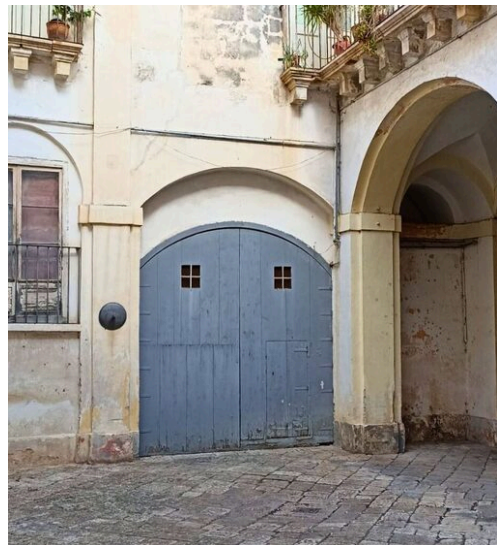

Symphonya Luxury Real Estate

AGENCE — NARDÒ

NARDÒ — PUGLIA

Palais Nobiliaire dans le Centre Historique

€ 1.160.000

PRIX

680 m²

MÈTRES CARRÉS

5

PIÈCES

DESCRIPTION

Palais Nobiliaire dans le Centre Historique

À côté d'une section du palais se trouve une autre partie importante de la Renaissance de Neretino, propriété du baron Personè, un aristocrate important et influent. Adjacente à une section du palais se dresse une autre importante expression de la Renaissance de Nardò, une aile historique autrefois appartenant au baron Personè, aristocrate de grande influence dans la vie culturelle et sociale de la ville. À l'intérieur de la structure aujourd'hui mise en vente subsistent de nombreux témoignages authentiques du passé, tels que fresques décoratives, pavements historiques en pierre, mosaïques d'époque, élégants sols en parquet, un escalier de représentation et des tableaux anciens qui enrichissent les espaces. Les mosaïques historiques méritent une attention particulière, car elles

figurent parmi les premières œuvres réalisées par les frères Peluso, célèbres artisans de l'art de la mosaïque dans la région. La chambre du baron constitue sans doute l'un des espaces les plus fascinants, conservée avec soin et encore riche de ses détails originaux. Parmi les nombreuses particularités historiques de la propriété se distinguent également les anciennes écuries, où sont encore présents les harnais originaux décorés des armoiries familiales, ainsi que les suggestifs souterrains qui, selon la tradition, abritaient des passages secrets reliant également le château. Grâce à sa valeur historique et à la richesse de ses éléments architecturaux, la propriété se prête parfaitement à devenir soit une résidence privée de prestige soit une structure d'accueil de charme.

 **680 m²**
SURFACE

 **5**
PIÈCES

 **5**
SDB

 **€ 1.160.000**
PRIX

CARACTÉRISTIQUES

FRESQUES

BÂTIMENT
HISTORIQUE

POSITION
EXCLUSIVE