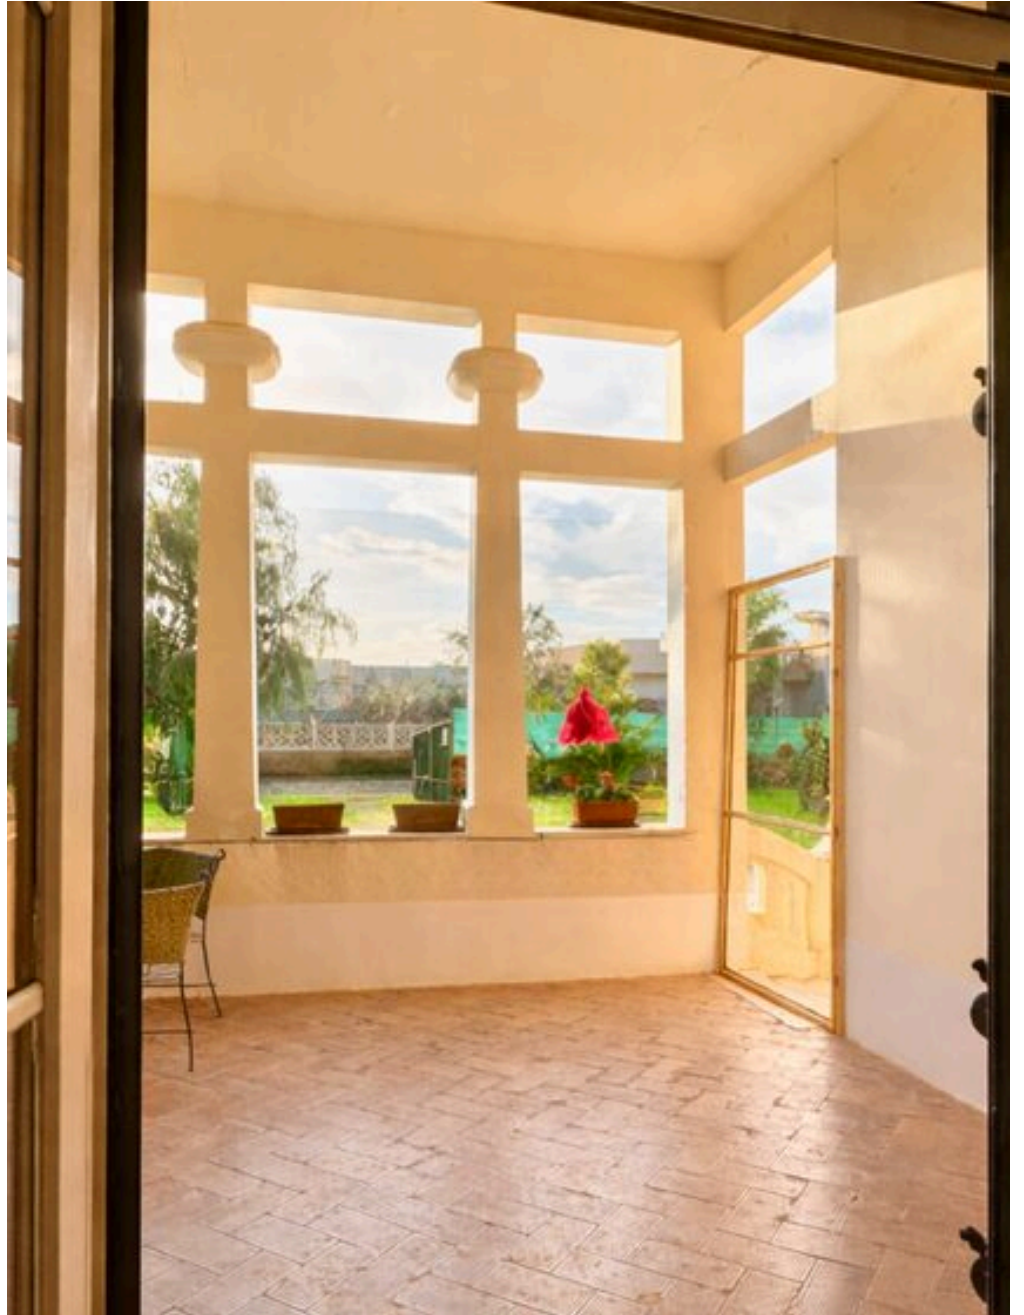

5

HABITACIONES

DESCRIPCIÓN

Villa con encanto entre mar y ciudad

En una ubicación perfectamente equilibrada entre el centro histórico de Nardò y sus conocidas zonas costeras se encuentra esta residencia de gran encanto rodeada de absoluta tranquilidad y privacidad. Lejos del tráfico urbano pero perfectamente conectada con servicios y playas del mar Jónico, la propiedad disfruta de una atmósfera donde el tiempo parece fluir más lentamente. La finca histórica, con características típicas de las villas rurales nobles del Salento, se compone de dos edificios situados armoniosamente en una parcela de aproximadamente 1.550 m². La residencia principal de unos 110 m² se accede a través de un elegante patio cubierto abierto en los lados que introduce la vivienda con discreción.

En el interior se encuentra un amplio salón con bóvedas de pabellón y chimenea. Los suelos originales de cementina aportan elegancia y carácter histórico. Dos dormitorios con vistas al jardín, un baño y una cocina funcional completan el espacio interior. El segundo edificio de aproximadamente 55 m² es una encantadora construcción de piedra con bóvedas de estrella que ofrece múltiples posibilidades de uso. Desde aquí se accede a una terraza panorámica con vistas al paisaje rural de Nardò. El jardín mediterráneo con barbacoa de piedra permite disfrutar plenamente de los espacios exteriores. Esta propiedad es ideal tanto como residencia privada de prestigio como inversión en hospitalidad de encanto.