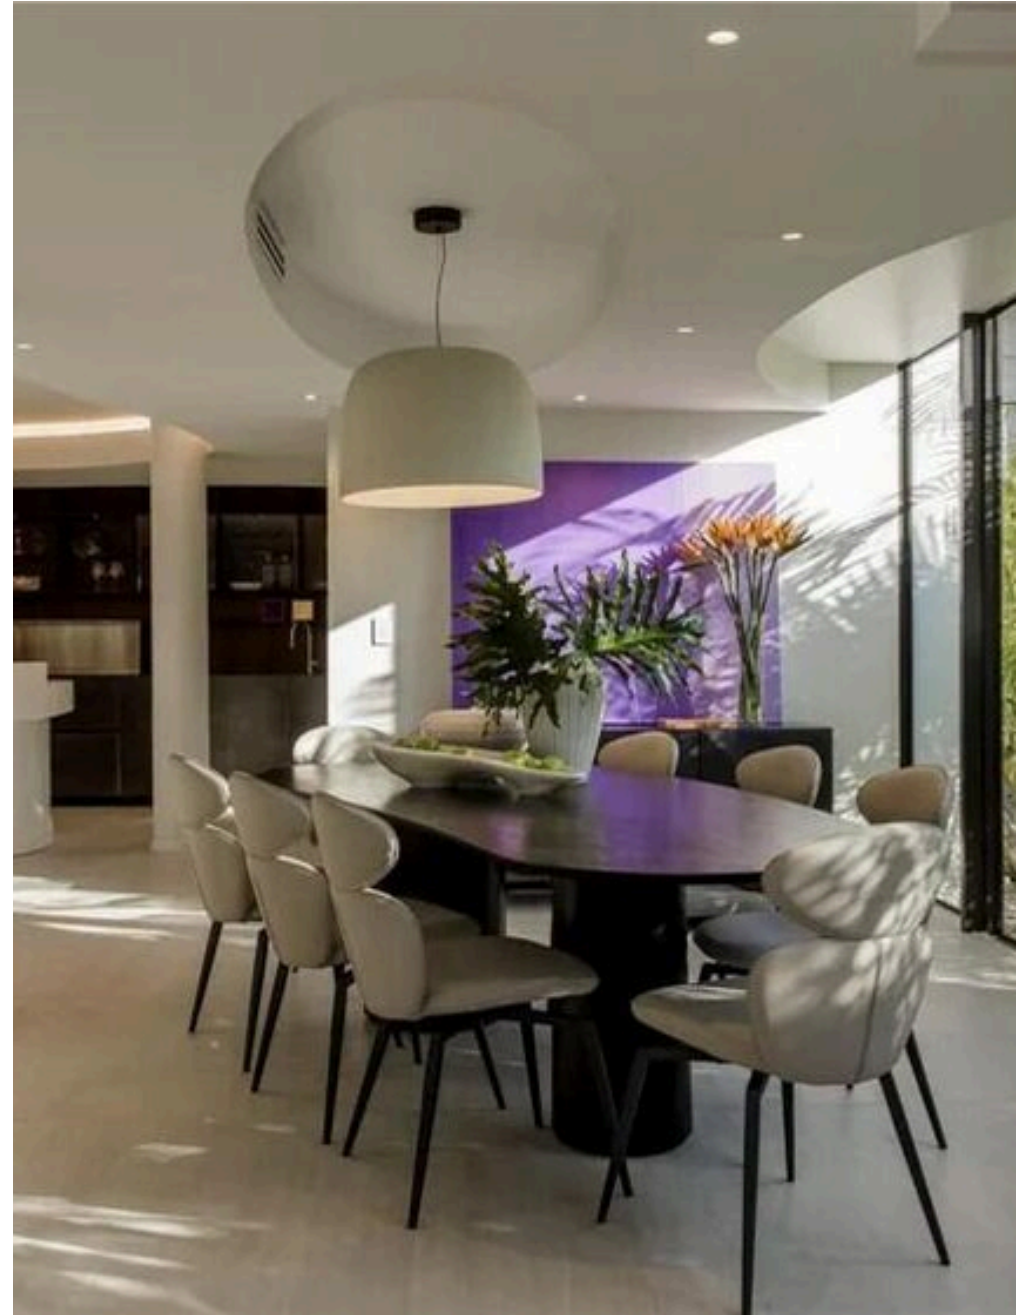

MÈTRES CARRÉS

5

PIÈCES

DESCRIPTION

Skyfin - Icône architecturale moderniste dans le quartier prestigieux de Morningside

Bienvenue à Skyfin, une résidence extraordinaire qui redéfinit le luxe contemporain au cœur de la prestigieuse communauté privée de Morningside. Conçue à l'origine par le célèbre architecte Rufus Nims, cette propriété emblématique a été magistralement réinterprétée par l'architecte Gabriela Liebert, la transformant en un authentique chef-d'œuvre de design moderne. Conçue pour un style de vie sophistiqué et des divertissements haut de gamme, la résidence offre plus de 4 200 mètres carrés d'espaces intérieurs élégants et environ 2 100 mètres carrés d'espaces extérieurs, y compris des terrasses spectaculaires, des balcons et un toit panoramique exclusif qui crée une continuité parfaite entre l'architecture et le style de vie en plein air. Les intérieurs reflètent une attention obsessionnelle

aux détails et un excellent savoir-faire, avec des matériaux nobles et des solutions sur mesure : des appareils haut de gamme entièrement intégrés de Miele, une cuisine design spectaculaire de Boffi, et des sols en chêne raffinés qui renforcent l'esthétique minimaliste et élégante de la maison. Chaque pièce a été conçue pour offrir lumière, fluidité et harmonie, créant des espaces idéaux pour la vie quotidienne et les événements exclusifs. Skyfin n'est pas simplement une maison, mais une déclaration architecturale. Une résidence destinée à devenir un point de repère du design à Miami, représentant une rare opportunité d'investissement et un style de vie ultra-premium. Une propriété emblématique pour ceux qui souhaitent posséder l'avenir du luxe à Miami aujourd'hui.