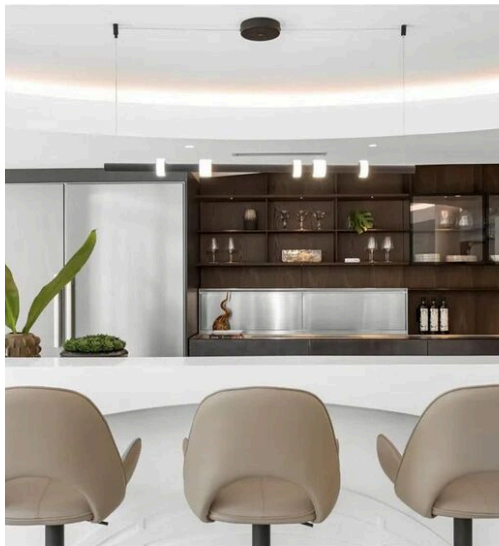

MÈTRES CARRÉS

5

PIÈCES

DESCRIPTION

Skyfin - Icône architecturale moderniste dans le quartier prestigieux de Morningside

Bienvenue à Skyfin, une résidence extraordinaire qui redéfinit le luxe contemporain au cœur de la prestigieuse communauté privée de Morningside. Conçue à l'origine par le célèbre architecte Rufus Nims, cette propriété emblématique a été magistralement réinterprétée par l'architecte Gabriela Liebert, la transformant en un authentique chef-d'œuvre de design moderne. Conçue pour un style de vie sophistiqué et des divertissements haut de gamme, la résidence offre plus de 4 200 mètres carrés d'espaces intérieurs élégants et environ 2 100 mètres carrés d'espaces extérieurs, y compris des terrasses spectaculaires, des balcons et un toit panoramique exclusif qui crée une continuité parfaite entre l'architecture et le style de vie en plein air. Les intérieurs reflètent une attention obsessionnelle

aux détails et un excellent savoir-faire, avec des matériaux nobles et des solutions sur mesure : des appareils haut de gamme entièrement intégrés de Miele, une cuisine design spectaculaire de Boffi, et des sols en chêne raffinés qui renforcent l'esthétique minimaliste et élégante de la maison. Chaque pièce a été conçue pour offrir lumière, fluidité et harmonie, créant des espaces idéaux pour la vie quotidienne et les événements exclusifs. Skyfin n'est pas simplement une maison, mais une déclaration architecturale. Une résidence destinée à devenir un point de repère du design à Miami, représentant une rare opportunité d'investissement et un style de vie ultra-premium. Une propriété emblématique pour ceux qui souhaitent posséder l'avenir du luxe à Miami aujourd'hui.