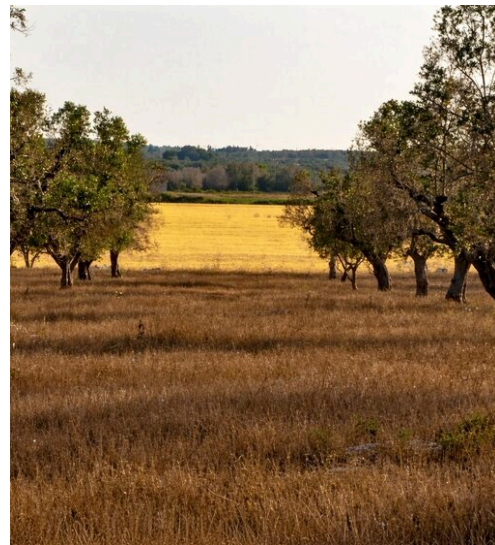

5

QUARTOS

DESCRIÇÃO

Esplêndida masseria restaurada em funcionamento no coração do Salento

Esta Masseria é muito mais do que uma simples propriedade: é uma experiência de vida onde cada detalhe conta uma história de autenticidade e beleza num contexto natural e cultural de rara intensidade, perfeito para quem deseja viver ou investir num recanto do Salento de charme intemporal. Rodeada pela paisagem rural do sul de Itália, entre oliveiras centenárias e os aromas intensos da vegetação mediterrânica, esta magnífica masseria representa um verdadeiro refúgio de tranquilidade. Localizada a poucos minutos de uma das vilas históricas mais encantadoras da região e com fácil acesso a praias cristalinas e destinos culturais, oferece o equilíbrio perfeito entre natureza, cultura e lifestyle sofisticado. Restaurada com grande cuidado para preservar elementos tradicionais da arquitetura local como abóbadas em estrela, abóbadas em berço e tetos artesanais em

cana e madeira entrelaçada, a propriedade combina tradição e conforto contemporâneo. Os interiores são amplos e luminosos com salas acolhedoras, quartos elegantes e cozinhas modernas. A propriedade estende-se por cerca de 5 hectares com jardins, pomares de citrinos e pátios privados delimitados por muros tradicionais de pedra seca. Os edifícios totalizam cerca de 800 m² e incluem 8 residências independentes com capacidade para até 30 hóspedes. A masseria é também autorizada para a celebração de casamentos civis. A piscina cénica constitui o coração da propriedade. Painéis solares, dois poços privados e a possibilidade de instalar um sistema fotovoltaico reforçam o potencial sustentável do imóvel. Esta masseria representa uma oportunidade única tanto como residência privada exclusiva quanto para o desenvolvimento de um projeto turístico de charme.