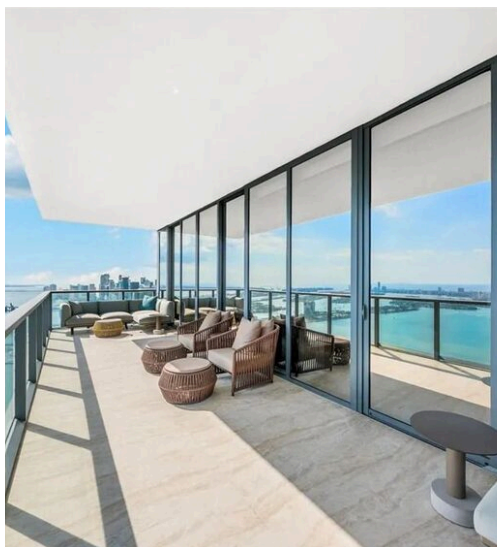

Los Espacios