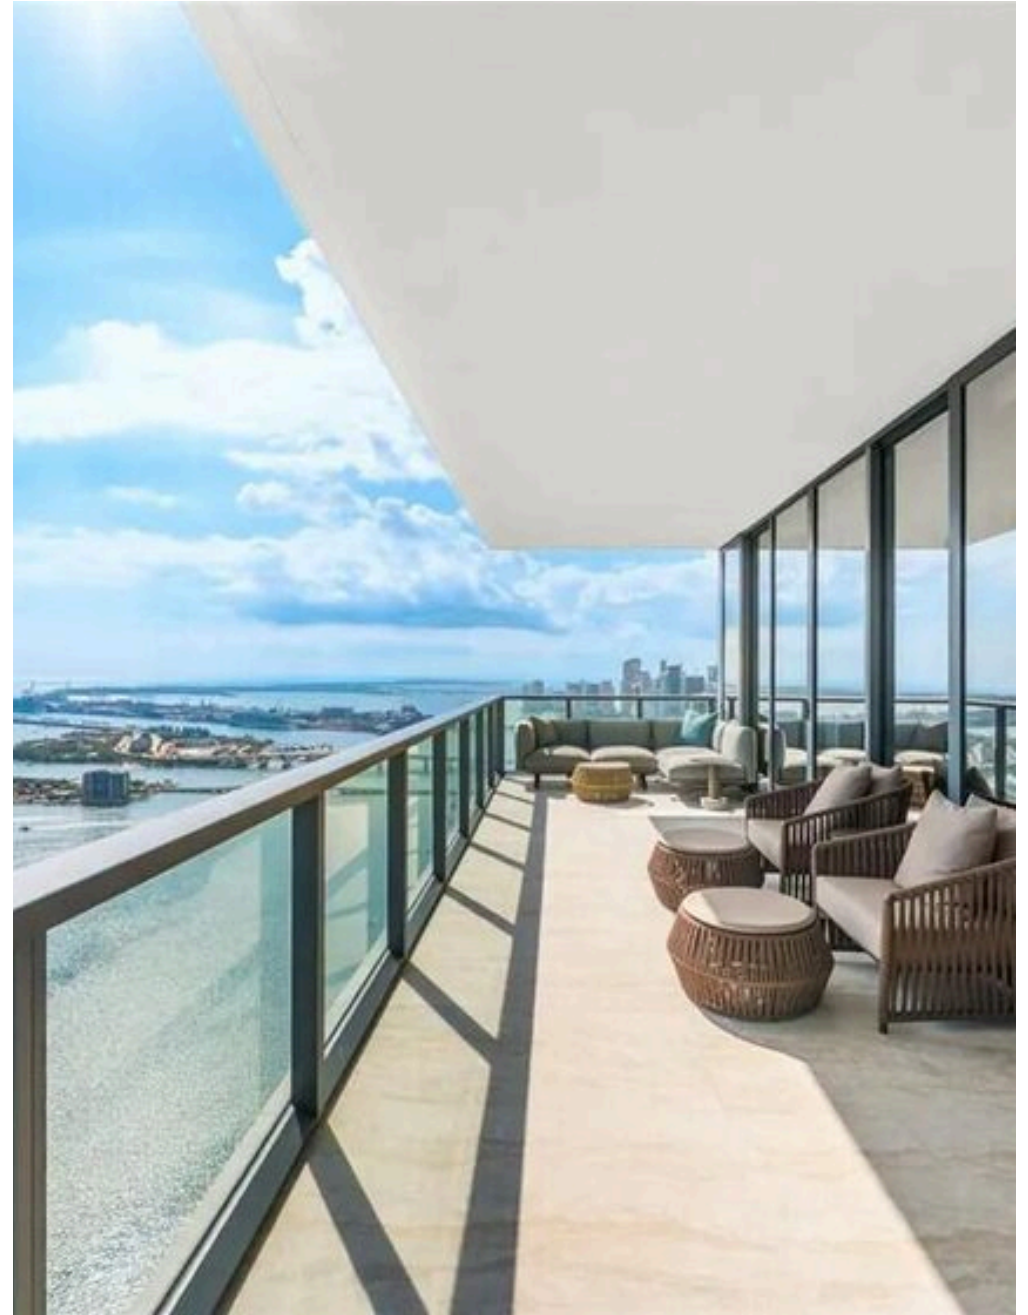

MÈTRES CARRÉS

0

PIÈCES

Les Espaces

DESCRIPTION

Résidence design avec vue panoramique à 180° - Elysee Miami

Cette extraordinaire résidence clé en main située dans le prestigieux Elysee Miami offre une vue spectaculaire à 180 degrés sur la ligne d'horizon de Miami, l'étincelante baie de Biscayne et l'océan Atlantique. L'ascenseur privé à accès direct mène à près de 370 m² d'espace de vie impeccablement conçu, agrémenté de vastes terrasses sur le toit et de fenêtres de 10 pieds de haut du sol au plafond qui encadrent des vues spectaculaires et inondent les pièces de lumière naturelle. Intérieurs de design italien Les intérieurs reflètent une esthétique contemporaine et raffinée avec des matériaux et un mobilier de la plus haute qualité : Meubles sur mesure Minotti Revêtement de sol en dalles Dekton Taj Mahal Couloir galerie avec éclairage LED spectaculaire Système domotique Lutron Système audio multiroom Sonos Haut-parleurs intégrés KEF Cuisine gastronomique La cuisine à l'américaine allie fonctionnalité et luxe avec des finitions exceptionnelles

: Appareils haut de gamme Miele Murs en marbre Calacatta Meubles sur mesure Italkraft Étagères Dekton Suite principale d'un hôtel de luxe La suite principale est conçue comme une véritable retraite privée : Détails en noyer découpé au laser Dressing personnalisé Ornare Éclairage architectural Kreon Espaces polyvalents Salle familiale avec bar personnalisé Ornare (convertible en quatrième chambre) Bureau privé avec d'élégantes parois en verre Agencement conçu pour l'intimité et le divertissement Située dans le quartier recherché d'Edgewater, la résidence offre un accès rapide aux meilleurs restaurants, galeries et boutiques du Miami Design District, ainsi qu'au quartier financier dynamique de Brickell. Une occasion rare de faire l'expérience de l'élégance contemporaine en bord de mer, où le design italien, la technologie de pointe et les vues emblématiques de Miami s'unissent dans une résidence vraiment unique.