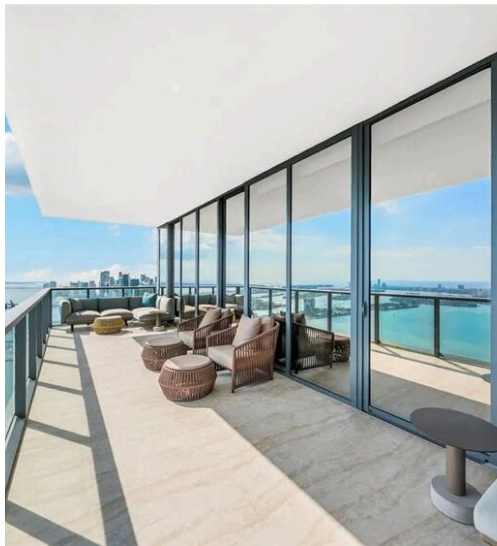

MÈTRES CARRÉS

0

PIÈCES

Les Espaces

DESCRIPTION

Résidence design avec vue panoramique à 180° - Elysee Miami

Cette extraordinaire résidence clé en main située dans le prestigieux Elysee Miami offre une vue spectaculaire à 180 degrés sur la ligne d'horizon de Miami, l'étincelante baie de Biscayne et l'océan Atlantique. L'ascenseur privé à accès direct mène à près de 370 m² d'espace de vie impeccablement conçu, agrémenté de vastes terrasses sur le toit et de fenêtres de 10 pieds de haut du sol au plafond qui encadrent des vues spectaculaires et inondent les pièces de lumière naturelle. Intérieurs de design italien Les intérieurs reflètent une esthétique contemporaine et raffinée avec des matériaux et un mobilier de la plus haute qualité : Meubles sur mesure Minotti Revêtement de sol en dalles Dekton Taj Mahal Couloir galerie avec éclairage LED spectaculaire Système domotique Lutron Système audio multiroom Sonos Haut-parleurs intégrés KEF Cuisine gastronomique La cuisine à l'américaine allie fonctionnalité et luxe avec des finitions exceptionnelles

: Appareils haut de gamme Miele Murs en marbre Calacatta Meubles sur mesure Italkraft Étagères Dekton Suite principale d'un hôtel de luxe La suite principale est conçue comme une véritable retraite privée : Détails en noyer découpé au laser Dressing personnalisé Ornare Éclairage architectural Kreon Espaces polyvalents Salle familiale avec bar personnalisé Ornare (convertible en quatrième chambre) Bureau privé avec d'élégantes parois en verre Agencement conçu pour l'intimité et le divertissement Située dans le quartier recherché d'Edgewater, la résidence offre un accès rapide aux meilleurs restaurants, galeries et boutiques du Miami Design District, ainsi qu'au quartier financier dynamique de Brickell. Une occasion rare de faire l'expérience de l'élégance contemporaine en bord de mer, où le design italien, la technologie de pointe et les vues emblématiques de Miami s'unissent dans une résidence vraiment unique.