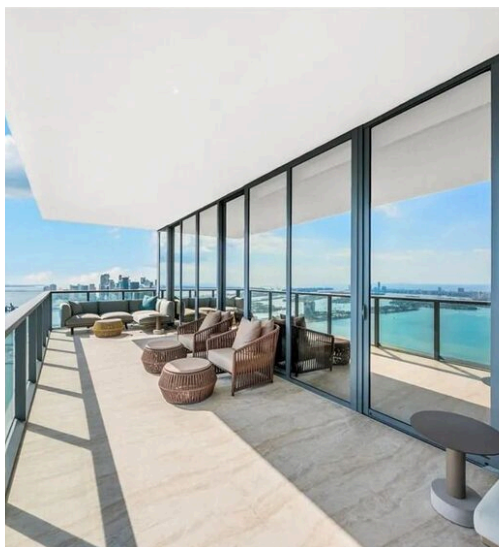

ABIUSO
LUXURY ESTATES
INTERNATIONAL

Abiuso Luxury Estates International

AGÊNCIA — BARI

MIAMI BEACH — FL

Residência de design com vista panorâmica de 180° - Elysee Miami

\$ 7.695.000

PREÇO

361 m²

METROS
QUADRADOS

0

QUARTOS

Os Espaços

DESCRIÇÃO

Residência de design com vista panorâmica de 180° - Elysee Miami

Esta extraordinária residência chave-na-mão no prestigiado Elysee Miami oferece vistas espectaculares de 180 graus sobre a linha do horizonte de Miami, a cintilante Baía de Biscayne e o Oceano Atlântico. O elevador privado de entrada direta conduz a cerca de 370 m² de espaço de vida impecavelmente concebido, realçado por amplos terraços no telhado e janelas do chão ao teto com 3 metros de altura que enquadram vistas espectaculares e inundam as divisões com luz natural. Interiores de design italiano Os interiores reflectem uma estética contemporânea e refinada com materiais e mobiliário do mais alto nível: Mobiliário feito à medida Minotti Pavimento em laje Dekton Taj Mahal Corredor da galeria com iluminação LED espetacular Sistema de domótica Lutron Sistema áudio multiroom Sonos Altifalantes integrados KEF Cozinha gourmet A cozinha para refeições combina funcionalidade e luxo com acabamentos excepcionais: Electrodomésticos