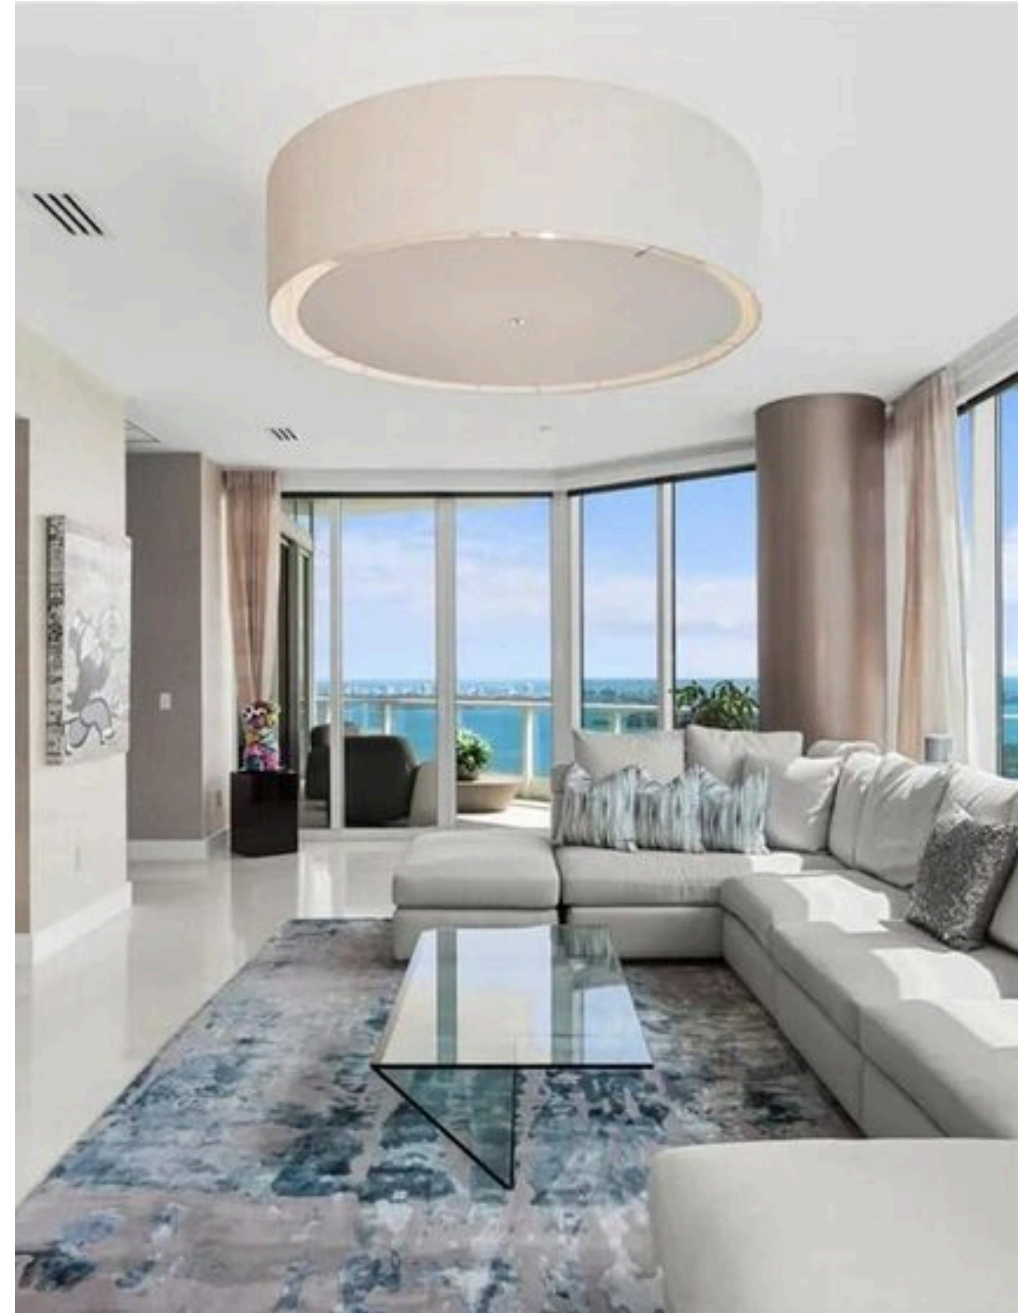

ABIUSO
LUXURY ESTATES
INTERNATIONAL

Abiuso Luxury Estates International

AGENCE — BARI

BAYSHORE GARDENS — FL

Penthouse panoramique
au 47e étage avec
vue à 360° sur la baie
et la ligne d'horizon

\$ 5.650.000

PRIX

370 m²

MÈTRES CARRÉS

0

PIÈCES

DESCRIPTION

Penthouse panoramique au 47^e étage avec vue à 360° sur la baie et la ligne d'horizon

Un spectaculaire penthouse au dernier étage de Paramount Bay, situé au 47^{ème} étage au cœur d'Edgewater, avec une vue panoramique à 360° sur Biscayne Bay, Miami Beach et la ligne d'horizon de Miami. Cette résidence penthouse d'environ 370 pieds carrés d'espace intérieur représente l'une des configurations les plus grandes et les plus prestigieuses de l'immeuble, offrant 4 chambres à coucher et 4 ½ salles de bains conçues pour une expérience de vie supérieure. Des vues spectaculaires dans toutes les directions. Quatre grands balcons privés capturent le lever et le coucher du soleil sur toute la ville, créant une harmonie parfaite entre les espaces intérieurs élégants et la vie en plein air. Contrairement aux terrasses surdimensionnées, ces balcons bien proportionnés offrent un confort et une habitabilité tout au long de l'année, offrant