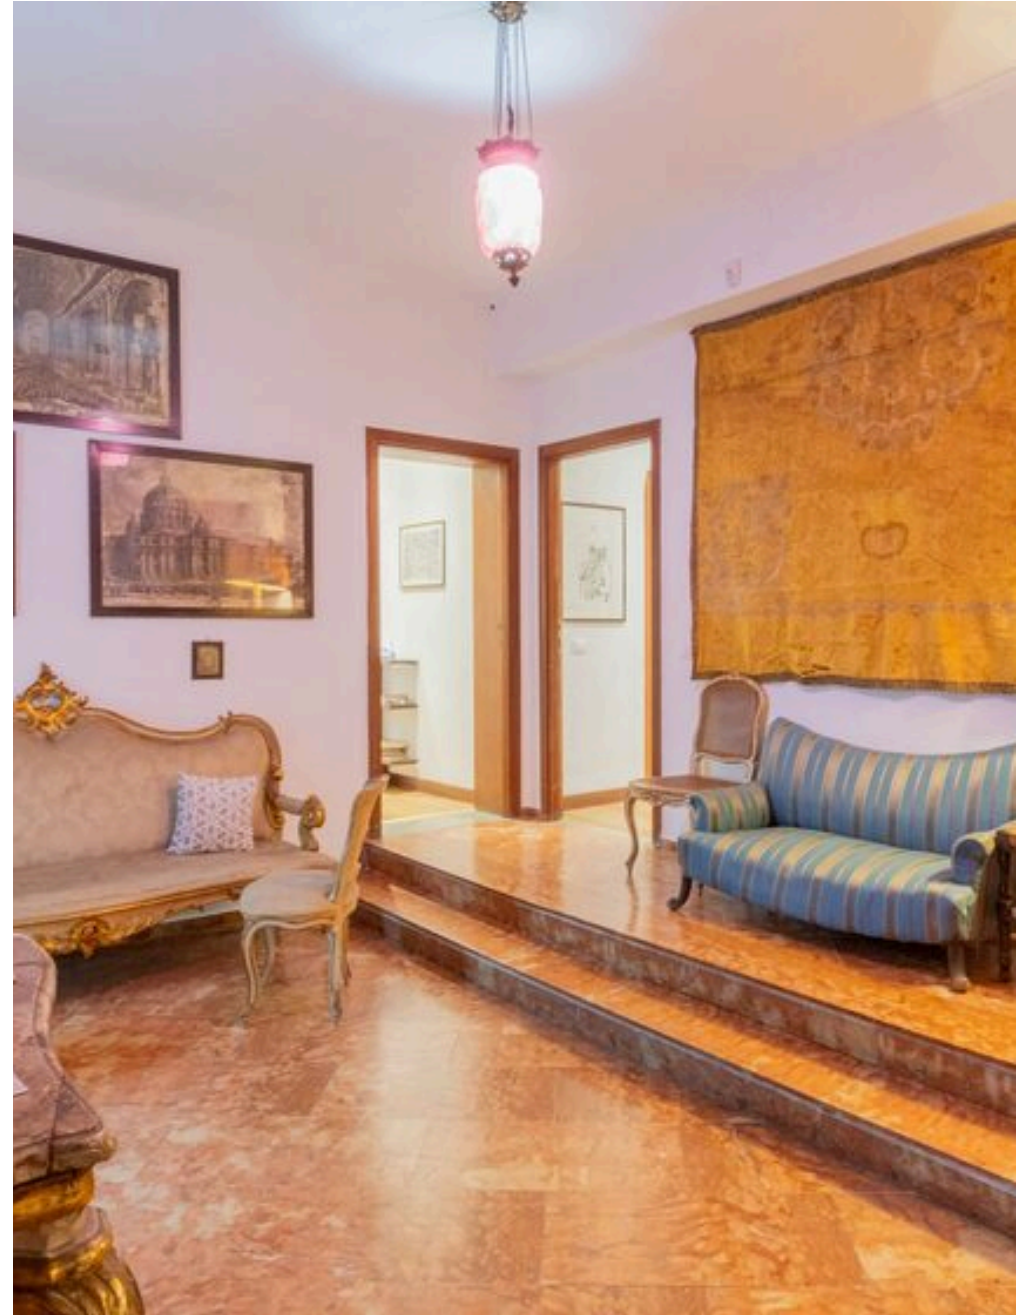

5

ZIMMER

Adelssitz aus dem 17. Jahrhundert im Herzen von Palermo - Palazzo del Bono

Im authentischsten und monumentalsten Herzen Palermos, entlang der historischen Via Maqueda und nur wenige Schritte von den berühmten Quattro Cantì entfernt - der symbolischen Kreuzung des Palermoer Barocks - bieten wir eine prestigeträchtige Residenz von ca. 392 Quadratmetern zum Verkauf an, die sich im ersten Stock eines faszinierenden Adelspalastes aus dem 17. Der Palast, ein Ausdruck der raffinierten aristokratischen Architektur jener Zeit, bewahrt noch heute die Eleganz und das Prestige der alten Residenzen Palermos. In diesem historischen Kontext ist die Wohnung mit großzügigen und hellen Räumen ausgestattet, die sich durch hohe Decken, große Volumina und repräsentative Räume auszeichnen, die den zeitlosen Charme des sizilianischen Adels widerspiegeln. Zu den eindrucksvollsten Räumen gehört der große Empfangssaal, der sich zu einer privaten Terrasse hin öffnet und so eine angenehme Kontinuität zwischen Innen und Außen schafft und eine exklusive Ecke bietet, in der man Momente der Geselligkeit und Entspannung im Herzen des historischen Zentrums genießen kann. Die Wohnung