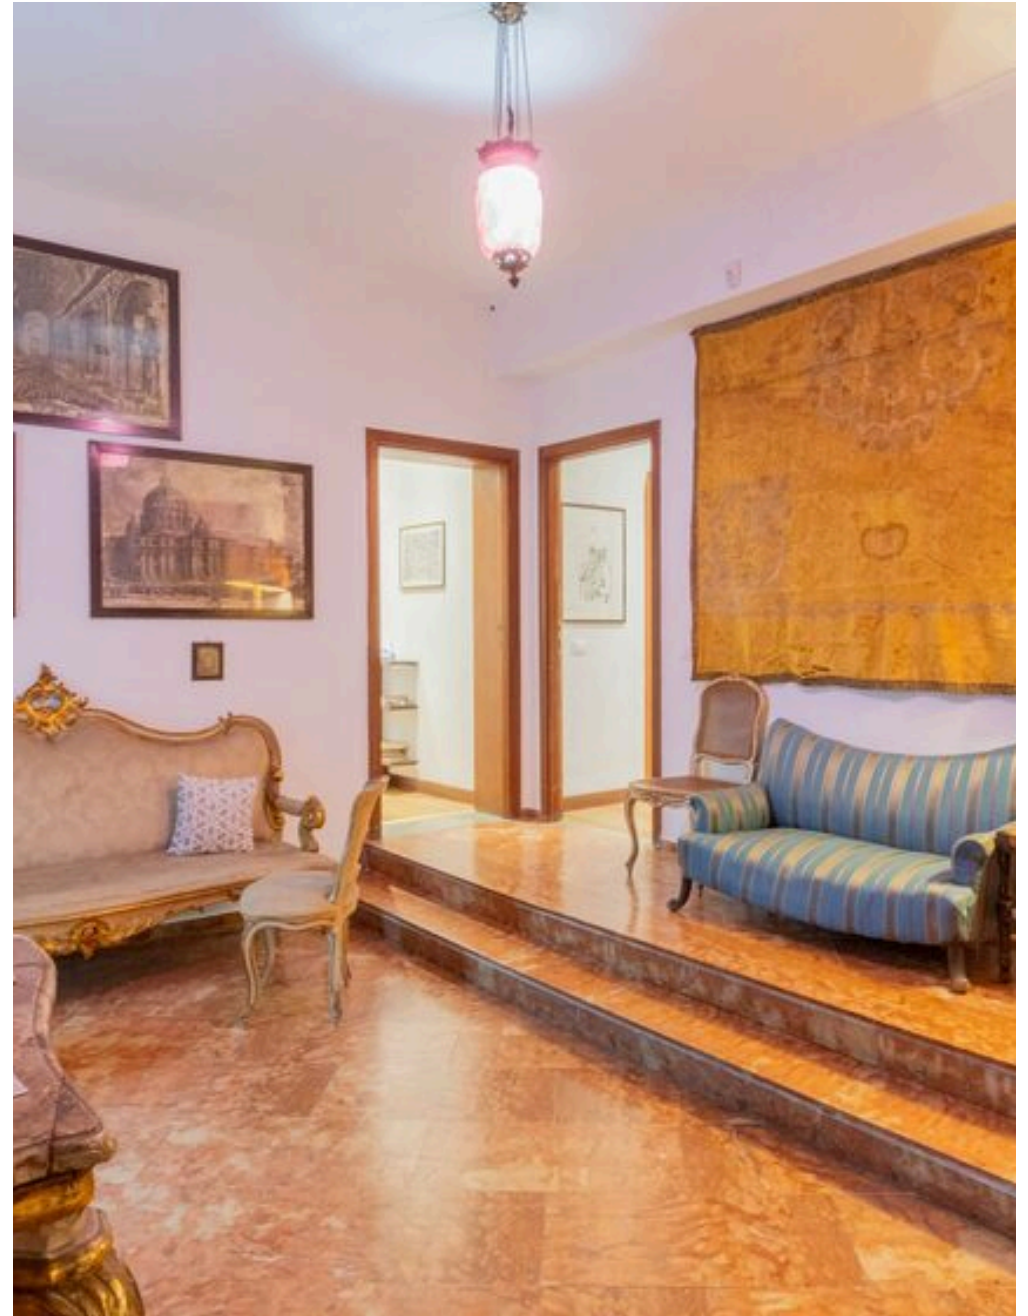

5

HABITACIONES

DESCRIPCIÓN

Residencia noble del siglo XVII en el corazón de Palermo - Palazzo del Bono

En el corazón más auténtico y monumental de Palermo, a lo largo de la histórica Via Maqueda y a pocos pasos de los famosos Quattro Canti - el cruce simbólico del barroco palermitano - ofrecemos a la venta una prestigiosa residencia de aproximadamente 392 metros cuadrados, situada en la primera planta de un fascinante palacio aristocrático del siglo XVII. El palacio, expresión de la refinada arquitectura aristocrática de la época, aún conserva la elegancia y el prestigio de las antiguas residencias palermitanas. El inmueble se inscribe en este contexto histórico con ambientes amplios y luminosos, caracterizados por techos altos, volúmenes importantes y espacios de gran representatividad, capaces de evocar el encanto intemporal de la nobleza siciliana. Entre los ambientes más evocadores destaca el gran comedor de recepción, un espacio de gran amplitud que se abre a una terraza privada, creando una agradable continuidad entre interior y exterior y ofreciendo un rincón exclusivo donde disfrutar de momentos de convivencia y relax en pleno centro histórico. El piso dispone de