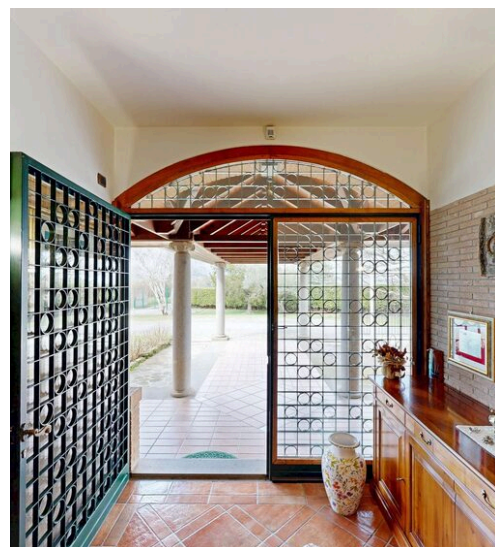

METROS QUADRADOS

5

QUARTOS

DESCRIÇÃO

Moradia exclusiva com parque privado de 1 hectare no bairro residencial La Quercia - Viterbo

Em Viterbo, em La Quercia/Respoglio, colocamos à venda uma moradia que combina estética, conforto, harmonia e funcionalidade num contexto de absoluta privacidade. É aqui que o silêncio da paisagem natural dialoga com a presença discreta e confortável da cidade. Estamos localizados numa das áreas residenciais mais exclusivas de Viterbo, a uma curta distância da Basílica de La Quercia e não muito longe da famosa Villa Lante. A casa é independente e tem um carácter único. Rodeada por um luxuriante parque privado de cerca de um hectare, a propriedade tem dois níveis acima do solo, com uma área total de cerca de 400 metros quadrados de espaço habitacional. O jardim, enriquecido por árvores ornamentais e variedades botânicas, oferece ainda a possibilidade de criar uma grande piscina para transformar a área exterior num oásis de bem-estar e relaxamento diário. A arquitetura distingue-se por linhas elegantes e volumes generosos, com interiores concebidos para oferecer o máximo de habitabilidade e requinte. A moradia, que está a ser vendida, já está dividida em duas unidades de habitação