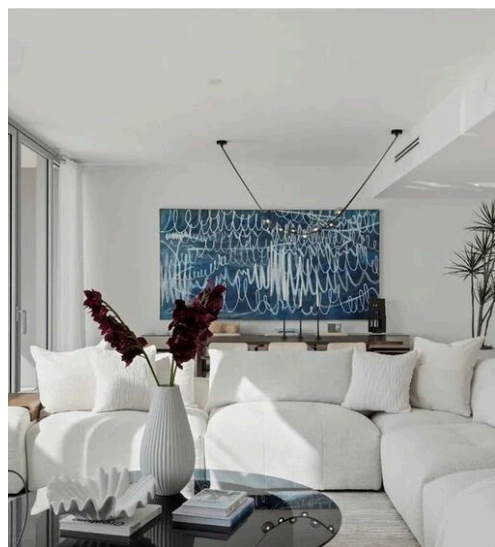

ABIUSO
LUXURY ESTATES
INTERNATIONAL

Abiuso Luxury Estates International

AGENCIA — BARI

KEY BISCAYNE — FL

\$ 9.998.000

PRECIO

397 m²

METROS
CUADRADOS

0

HABITACIONES

DESCRIPCIÓN

 **397 m²**
SUPERFICIE

 **0**
HABITACIONES

 **5**
BAÑOS

 **\$ 9.998.000**
PRECIO

CARACTERÍSTICAS