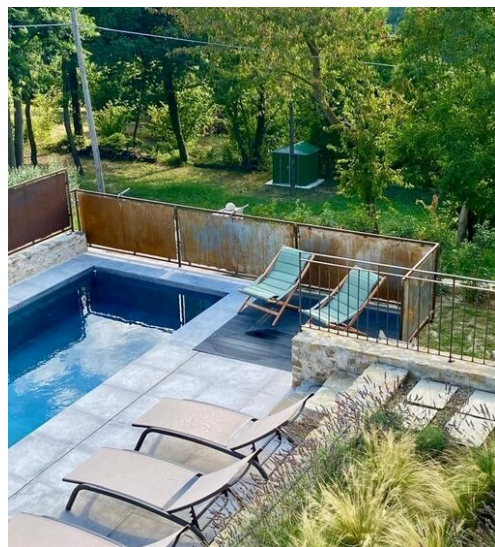

MÈTRES CARRÉS

0

PIÈCES

 **190 m²**
SURFACE

 **0**
PIÈCES

 **4**
SDB

 **€ 560.000**
PRIX

CARACTÉRISTIQUES