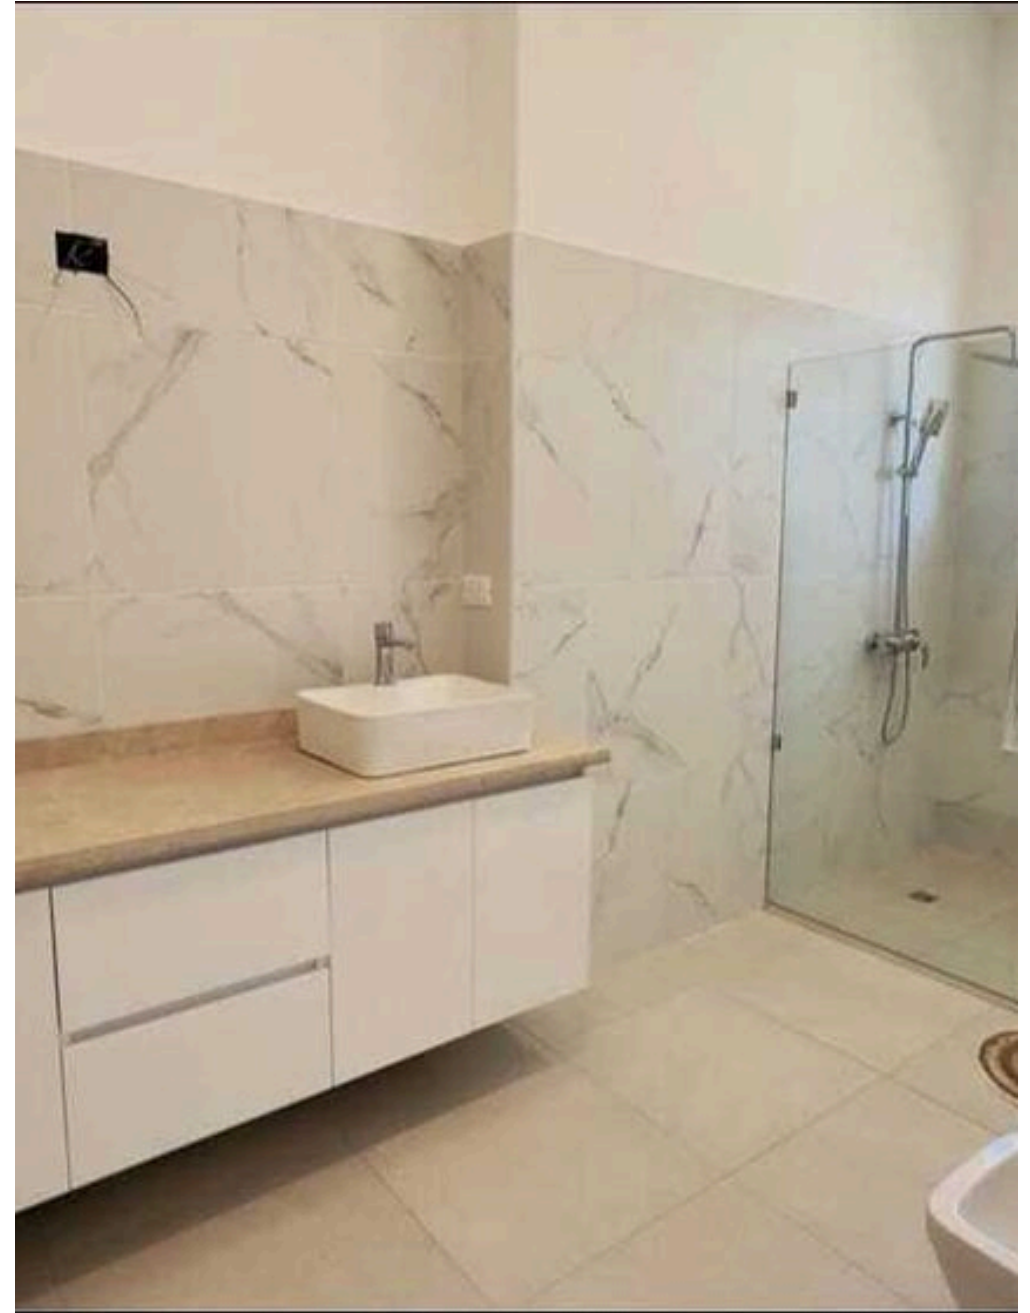

CARAIBICASA

AGÊNCIA — SOSÚA

SOSÚA EL BATEY — COSTA NORD

\$ 515.000

PREÇO

330 m²

METROS QUADRADOS

5

QUARTOS

 **330 m²**
ÁREA

 **5**
QUARTOS

 **4**
CASAS DE BANHO

 **\$ 515.000**
PREÇO

CARACTERÍSTICAS

CONTATOS

Agendar visita