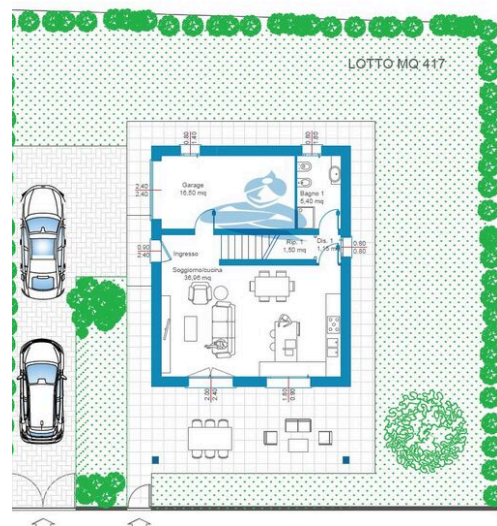

RAVENNA — EMILIA-ROMAGNA

CHALET DE NUEVA CONSTRUCCIÓN CON JARDÍN, PORTO FUORI (RA)

€ 575.000

PRECIO

202 m²

METROS CUADRADOS

5

HABITACIONES

DESCRIPCIÓN

CHALET DE NUEVA CONSTRUCCIÓN CON JARDÍN, PORTO FUORI (RA)

Espldndido chalet independiente, desarrollado en dos niveles y libre en los cuatro lados, situado en Porto Fuori en una zona tranquila y bien comunicada, a pocos kil6metros de la ciudad de Ravenna. La propiedad est1 construida con tecnolog1a de 1ltima generaci6n e incluye un sistema fotovoltaico con bomba de calor, con calefacci6n por suelo radiante y funci6n dividida para la refrigeraci6n de las zonas de estar y dormir. Los accesorios son de la m1s alta calidad y toda la construcci6n ofrece la posibilidad de personalizaci6n con especificaciones de alta calidad. INTERIOR: Planta baja: La casa tiene un luminoso sal6n con cocina americana, un pasillo, un cuarto de ba1o. Primera planta: Pasillo, tres dormitorios, uno de los cuales tiene un vestidor, ba1o y balc6n. EXTERIOR: gran jard1n que rodea

 **202 m²**
SUPERFICIE

 **5**
HABITACIONES

 **2**
BA1OS

 **€ 575.000**
PRECIO

CARACTERÍSTICAS

 ESPACIOS AMPLIOS

 COCHE CAJA

 CLASE A