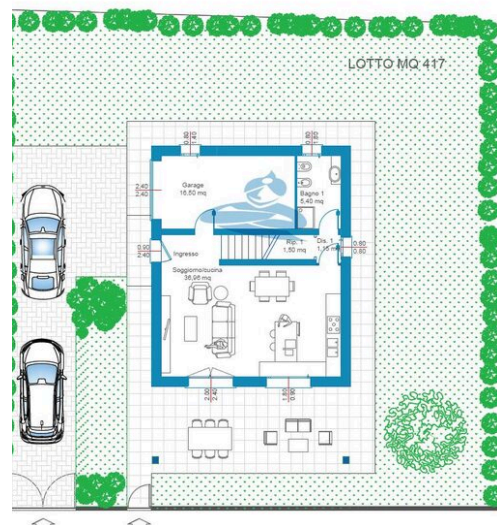

VILLA NEUVE AVEC JARDIN, PORTO FUORI (RA)

€ 575.000

PRIX

202 m²

MÈTRES CARRÉS

5

PIÈCES

DESCRIPTION

VILLA NEUVE AVEC JARDIN, PORTO FUORI (RA)

Magnifique villa individuelle, développée sur deux niveaux et libre sur quatre côtés, située à Porto Fuori dans une zone tranquille et bien desservie, à quelques kilomètres de la ville de Ravenne. La propriété est construite en utilisant une technologie de pointe et comprend un système photovoltaïque avec pompe à chaleur, avec chauffage par le sol et fonction split pour le refroidissement des zones de vie et de sommeil. Les installations sont de la plus haute qualité et l'ensemble de la construction offre la possibilité de personnalisation avec des spécifications de haute qualité. INTERIEUR : Rez-de-chaussée : la maison dispose d'un salon lumineux avec kitchenette, un couloir, une salle de bains. Premier étage : couloir, trois chambres à coucher, dont une avec dressing, une salle de bains et un balcon. EXTERIEUR : un grand jardin qui

 **202 m²**
SURFACE

 **5**
PIÈCES

 **2**
SDB

 **€ 575.000**
PRIX

CARACTÉRISTIQUES

GRANDS
TAILLE

GARAGE
FERMÉ

CLASSE A