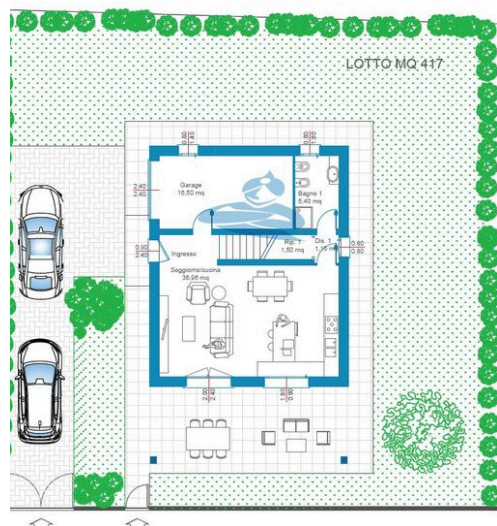

RAVENNA — EMILIA-ROMAGNA

MORADIA RECÉM- CONSTRUÍDA COM JARDIM, PORTO FUORI (RA)

€ 575.000

PREÇO

202 m²

METROS QUADRADOS

5

QUARTOS

DESCRIÇÃO

MORADIA RECÉM-CONSTRUÍDA COM JARDIM, PORTO FUORI (RA)

Esplêndida moradia isolada, desenvolvida em dois níveis e livre em quatro lados, localizada em Porto Fuori, numa área tranquila e bem servida, a poucos quilómetros da cidade de Ravenna. A propriedade é construída com tecnologia de ponta e inclui um sistema fotovoltaico com bomba de calor, com piso radiante e função split para arrefecer as áreas de estar e dormir. Os equipamentos são da mais alta qualidade e toda a construção oferece a possibilidade de personalização com especificações de alta qualidade. INTERIOR: Rés do chão: A casa tem uma sala de estar luminosa com kitchenette, um corredor, uma casa de banho. Primeiro andar: Corredor, três quartos, um dos quais com um roupeiro, casa de banho e varanda. EXTERIOR: amplo jardim que rodeia a moradia por todos os

 **202 m²**
ÁREA

 **5**
QUARTOS

 **2**
CASAS DE BANHO

 **€ 575.000**
PREÇO

CARACTERÍSTICAS

ESPAÇOS
AMPLOS

VAGÃO-
CAIXA

CLASSE A