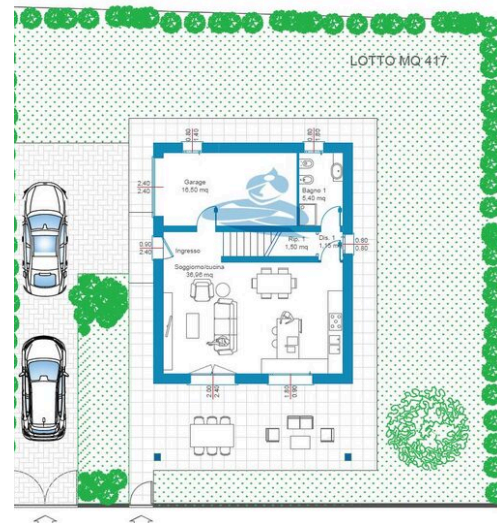

# MORADIA DE CONSTRUÇÃO RECENTE COM JARDIM, ZONA DE AGRÁRIO (RA).

€ 575.000

PREÇO

202 m<sup>2</sup>

METROS QUADRADOS

5

QUARTOS

 **202 m<sup>2</sup>**  
ÁREA

 **5**  
QUARTOS

 **2**  
CASAS DE BANHO

 **€ 575.000**  
PREÇO