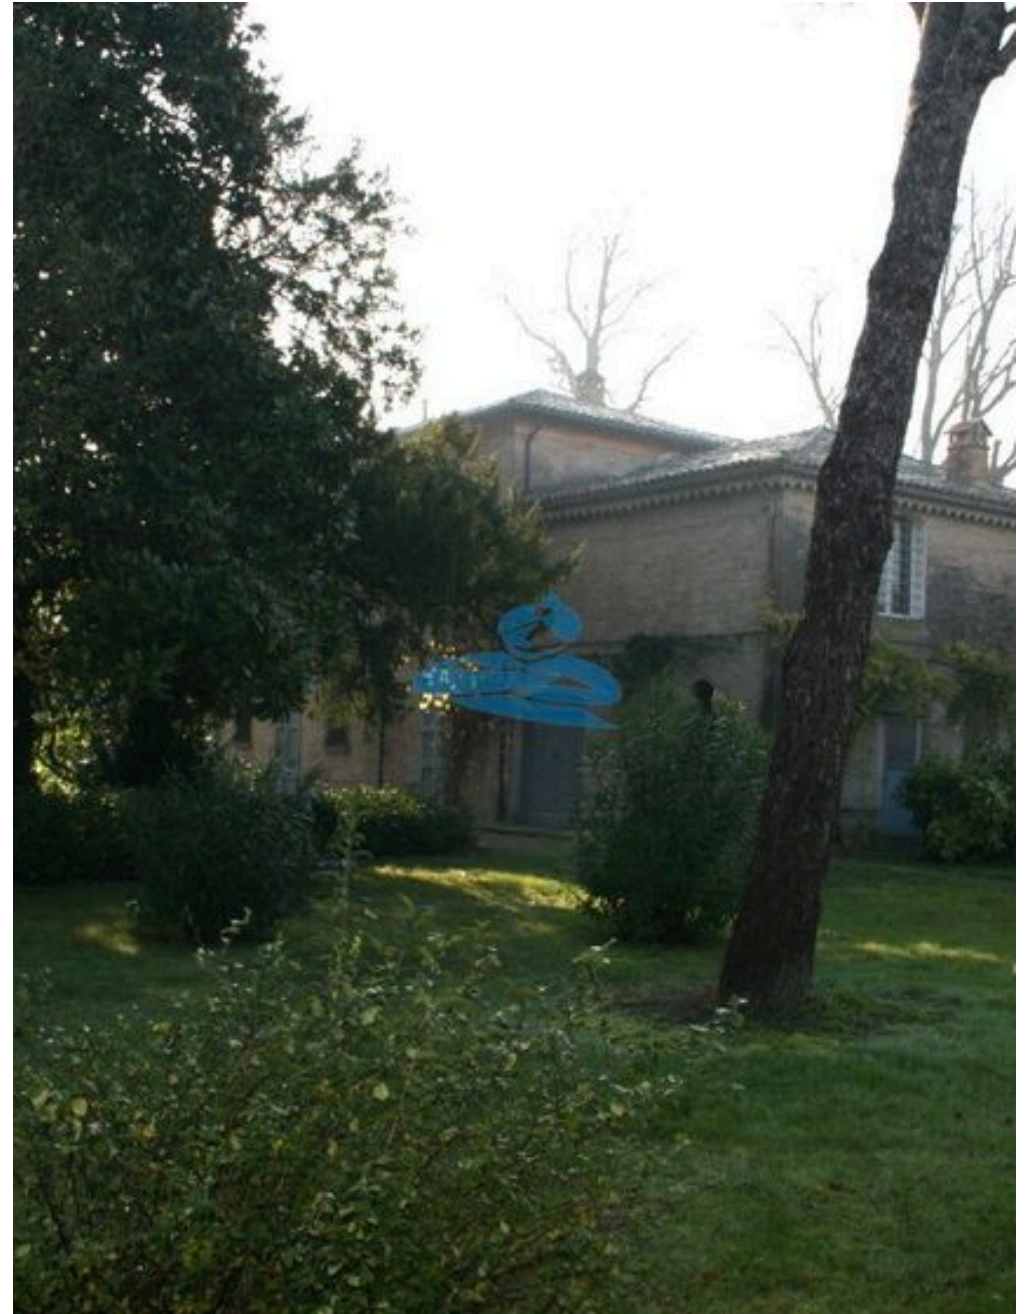

Aladin Real Estate sas

AGÊNCIA — RAVENNA

RAVENNA — EMILIA-ROMAGNA

MORADIA HISTÓRICA ISOLADA COM ANEXO A 4 MINUTOS DE RAVENNA

€ 650.000

PREÇO

619 m²

METROS QUADRADOS

5

QUARTOS

DESCRIÇÃO

MORADIA HISTÓRICA ISOLADA COM ANEXO A 4 MINUTOS DE RAVENNA

Esplêndida moradia de 483 metros quadrados, com um grande parque plantado, com um anexo de 136 metros quadrados, garagem, serviços e 6500 metros quadrados de terreno. Propriedade em bom estado de conservação, a ser renovada internamente, ideal para uma residência de luxo, imersa na zona rural de Ravenna, a dois passos da cidade. VILLA INTERIOR: RÉ-S-DO-CHÃO: hall de entrada, cozinha ampla, três quartos, duas casas de banho, arrecadação e adega, PRIMEIRO PISO: 5 quartos, três casas de banho, arrecadação e serviços, DEPENDÊNCIA INTERIOR: RÉ-S-DO-CHÃO: hall de entrada, cozinha, sala de estar, adega, casa de banho e serviços, No primeiro andar: dois quartos, corredor, casa de banho e arrecadação, EXTERIOR: O acesso à propriedade é feito por estrada privada com bar que proporciona, juntamente com a densa vegetação,

a máxima privacidade. A propriedade também tem um parque plantado muito grande de cerca de 6500 metros quadrados. A ÁREA: S.Apollinare em Longana, na zona rural de Ravenna, a poucos passos da cidade. A propriedade tem características que também são ideais para uma casa de família ou como alojamento para casamentos e eventos. QUATRO BOAS RAZÕES PARA ESCOLHER ESTA PROPRIEDADE: 1) Uma propriedade única do seu género. 2) Propriedade versátil para diferentes utilizações. 3) Grande parque plantado. 4) Preço muito interessante. Aladin Real Estate coloca também à sua disposição um consultor hipotecário - inscrito num dos registos do Banco de Itália - que ilustrará gratuitamente as melhores soluções financeiras para a compra da sua propriedade. Aladin Real Estate. "A sua casa longe de casa."