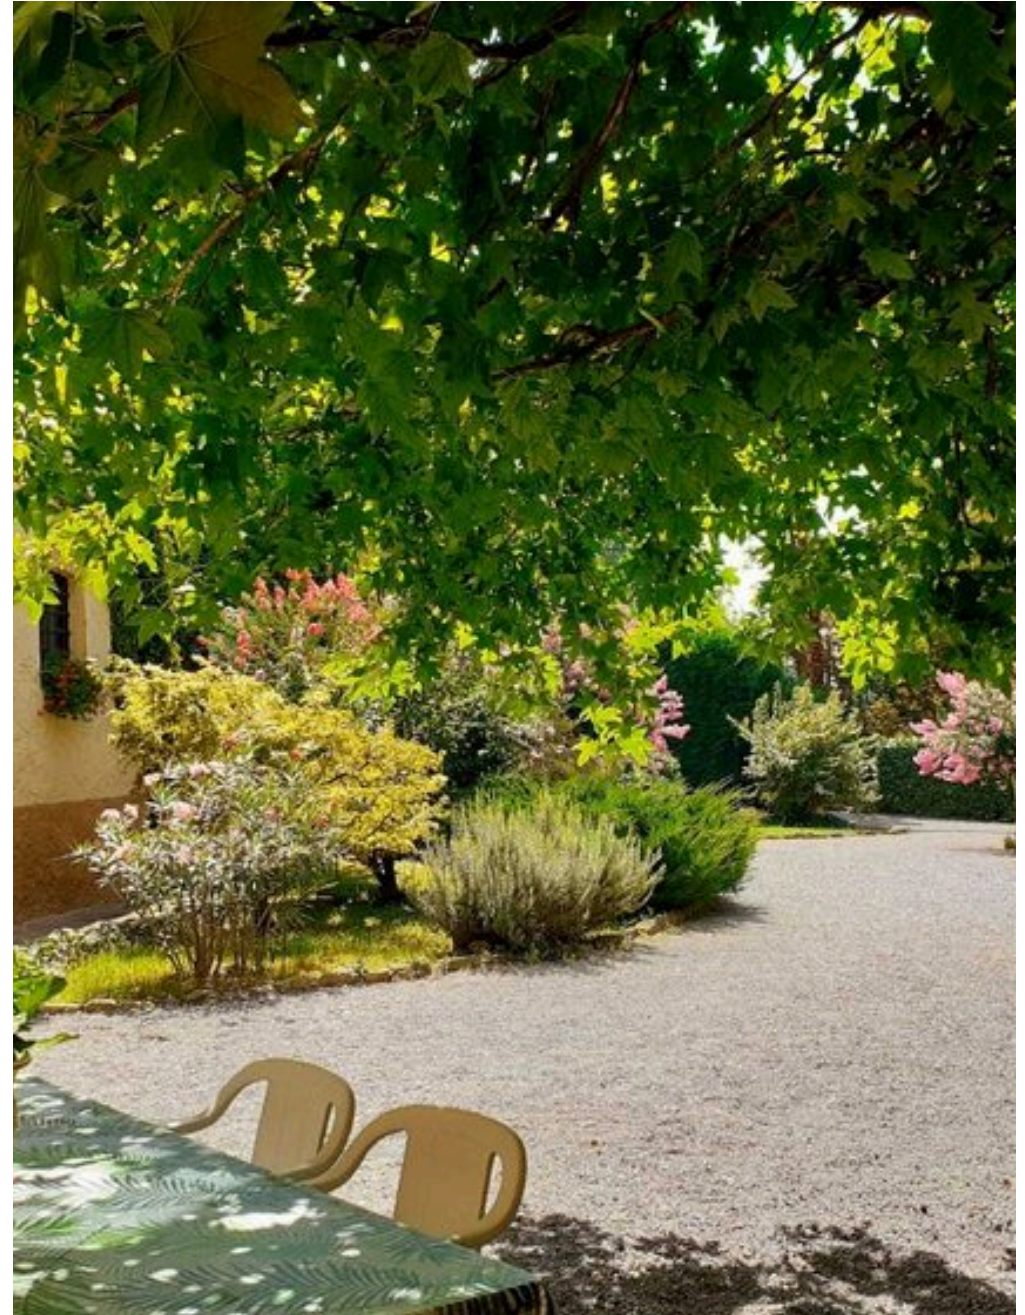

MURAZZANO — PIEMONTE

Casa histórica de charme com parque privado em Langhe

€ 1.180

PREÇO

834 m²

METROS QUADRADOS

5

QUARTOS

DESCRIÇÃO

Casa histórica de charme com parque privado em Langhe

No autêntico coração de Langhe, um património de rara beleza e reconhecido internacionalmente, colocamos à venda uma elegante residência histórica imersa na tranquilidade e na natureza, rodeada por um magnífico parque privado de aproximadamente 2 hectares. A propriedade goza de uma posição estratégica e privilegiada: apenas a 40 km da costa da Ligúria e da estância de esqui dos Alpes Marítimos, representa uma solução ideal tanto como residência exclusiva como para um investimento de prestígio. As origens da residência remontam ao século XV e enquadram-se harmoniosamente numa aldeia medieval perfeitamente preservada, dominada por um castelo e uma igreja, criando um contexto de extraordinário

encanto histórico-arquitetónico. A Villa A residência principal, uma majestosa villa de pedra, estende-se por vários níveis e caracteriza-se por divisões espaçosas e luminosas, ricas em elementos originais. A entrada principal acolhe com colunas e tectos abobadados, embelezada por uma importante escadaria central que liga os vários pisos e conduz às elegantes varandas interiores. Rés do chão: salas de serviço (adega, sala da caldeira), grande taberna, cozinha de verão, duas casas de banho, atelier e garagem com acesso direto à casa. Piso Nobre: zona de estar com quatro quartos, cozinha, duas casas de banho, sala de serviço e uma suite de hóspedes com entrada independente...