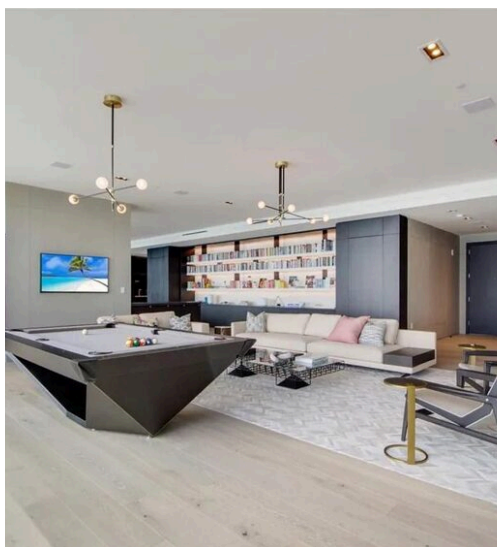

Los Espacios