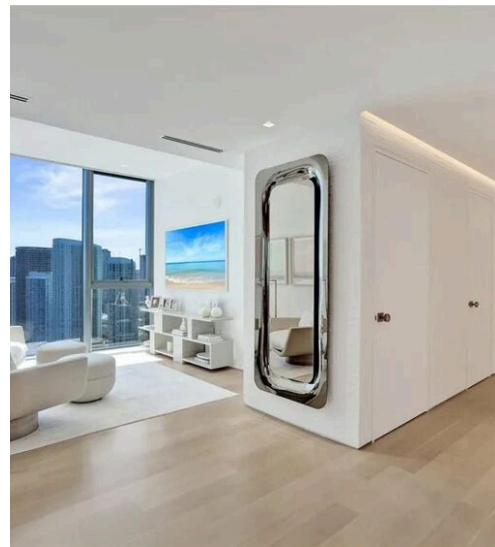

## Sky Residenz im Elysee Miami mit 180° Blick auf Bucht, Ozean und Skyline

**\$ 5.995.000**

PREIS

**370 m<sup>2</sup>**

QUADRATMETER

**0**

ZIMMER

# Sky Residenz im Elysee Miami mit 180° Blick auf Bucht, Ozean und Skyline

Ein spektakulärer 180-Grad-Blick auf die Biscayne Bay, die Skyline der Innenstadt von Miami und den Atlantischen Ozean definiert diese außergewöhnliche Residenz im Elysee Miami- eine exklusive Adresse für alle, die Privatsphäre, Ausblicke und absolute Raffinesse suchen. Ein privater Aufzug führt direkt zu den rund 370 Quadratmetern komplett renovierter Innenräume, in denen auf jedes Detail geachtet wurde, um ein zeitgenössisches Wohnerlebnis auf höchstem Niveau zu bieten. Die hellen und luftigen Räume werden durch beeindruckende Decken und eine harmonische Raumaufteilung hervorgehoben. Die Residenz verfügt über fünf Schlafzimmer und fünfzehn Bäder, wobei das fünfte Zimmer derzeit als Studio eingerichtet ist, das bei Bedarf leicht umgebaut werden kann. Die beiden großen Panoramaterrassen erweitern den Wohnbereich nach draußen und bieten einzigartige Ausblicke auf den Sonnenaufgang über dem Meer und den Sonnenuntergang über der Skyline. Ausgestattet mit einem fortschrittlichen Hausautomatisierungssystem Savant ermöglicht