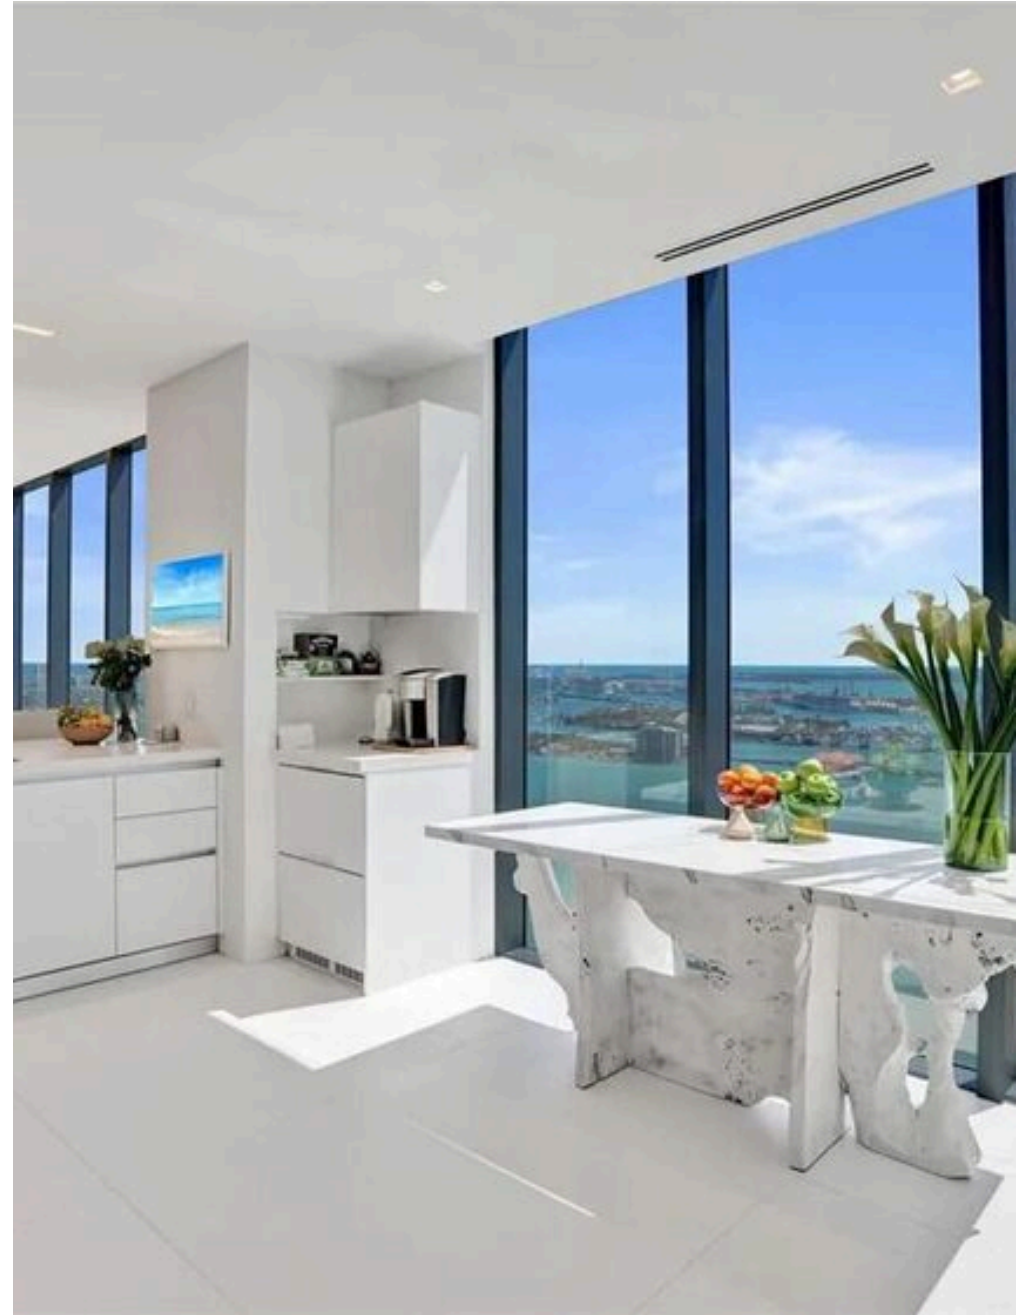

## Sky Residenz im Elysee Miami mit 180° Blick auf Bucht, Ozean und Skyline

**\$ 5.995.000**

PREIS

**370 m<sup>2</sup>**

QUADRATMETER

**0**

ZIMMER

# Sky Residenz im Elysee Miami mit 180° Blick auf Bucht, Ozean und Skyline

Ein spektakulärer 180-Grad-Blick auf die Biscayne Bay, die Skyline der Innenstadt von Miami und den Atlantischen Ozean definiert diese außergewöhnliche Residenz im Elysee Miami- eine exklusive Adresse für alle, die Privatsphäre, Ausblicke und absolute Raffinesse suchen. Ein privater Aufzug führt direkt zu den rund 370 Quadratmetern komplett renovierter Innenräume, in denen auf jedes Detail geachtet wurde, um ein zeitgenössisches Wohnerlebnis auf höchstem Niveau zu bieten. Die hellen und luftigen Räume werden durch beeindruckende Decken und eine harmonische Raumaufteilung hervorgehoben. Die Residenz verfügt über fünf Schlafzimmer und fünfzehn Bäder, wobei das fünfte Zimmer derzeit als Studio eingerichtet ist, das bei Bedarf leicht umgebaut werden kann. Die beiden großen Panoramaterrassen erweitern den Wohnbereich nach draußen und bieten einzigartige Ausblicke auf den Sonnenaufgang über dem Meer und den Sonnenuntergang über der Skyline. Ausgestattet mit einem fortschrittlichen Hausautomatisierungssystem Savant ermöglicht