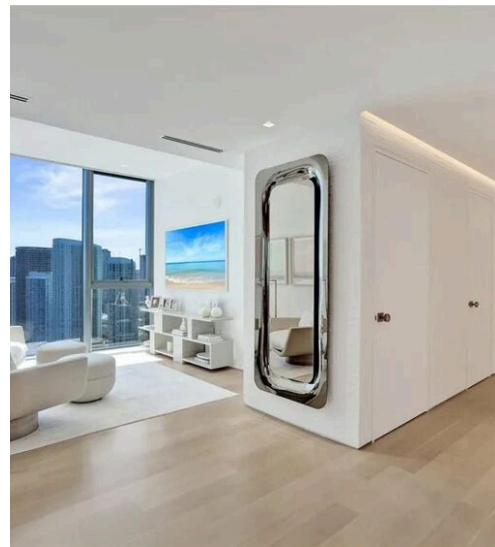

PRECIO

370 m²

METROS
CUADRADOS

0

HABITACIONES

DESCRIPCIÓN

Residencia Sky en el Elysee Miami con vistas de 180° a la bahía, el océano y el horizonte

Una espectacular vista de 180 grados que abarca la Bahía de Biscayne, el horizonte del centro de Miami y el Océano Atlántico define esta extraordinaria residencia dentro de Elysee Miami- una dirección exclusiva para aquellos que buscan privacidad, vistas y sofisticación absoluta. Un ascensor privado conduce directamente a aproximadamente 370 metros cuadrados de interior completamente renovado, donde se ha cuidado hasta el más mínimo detalle para ofrecer una experiencia de vida contemporánea del más alto nivel. Las luminosas y ventiladas estancias se ven realzadas por impresionantes techos y una armoniosa distribución del espacio. La residencia cuenta con cinco dormitorios y cinco cuartos de baño y medio, con la quinta habitación configurada actualmente como estudio, que puede convertirse fácilmente según las necesidades. Las dos grandes terrazas panorámicas amplían la habitabilidad al exterior, ofreciendo vistas únicas de los amaneceres sobre el océano y las puestas de sol sobre el horizonte. Equipada con un avanzado