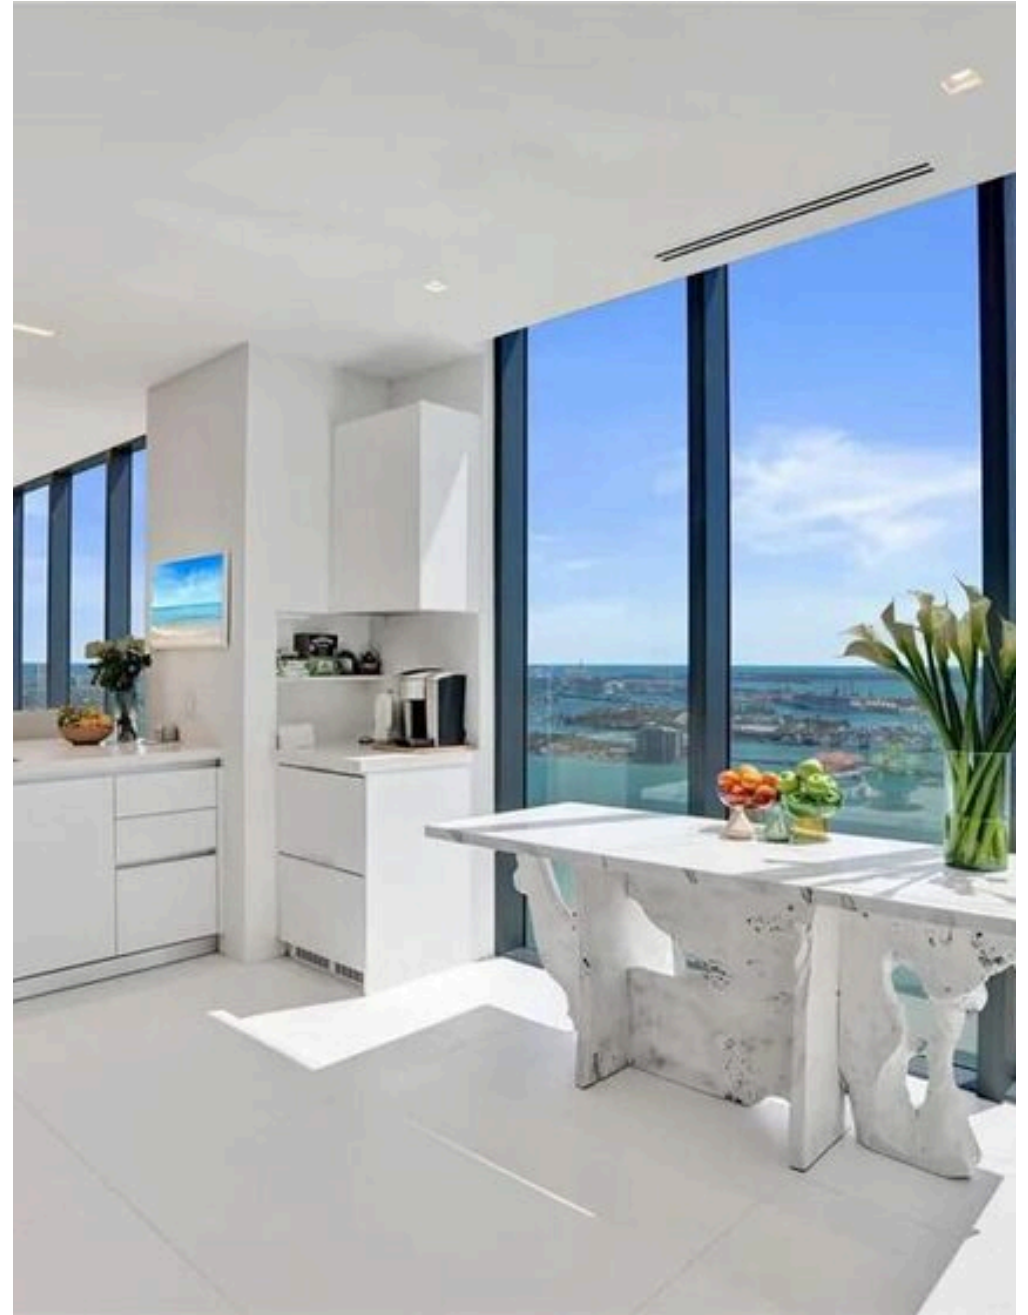

PRECIO

370 m²

METROS
CUADRADOS

0

HABITACIONES

DESCRIPCIÓN

Residencia Sky en el Elysee Miami con vistas de 180° a la bahía, el océano y el horizonte

Una espectacular vista de 180 grados que abarca la Bahía de Biscayne, el horizonte del centro de Miami y el Océano Atlántico define esta extraordinaria residencia dentro de Elysee Miami- una dirección exclusiva para aquellos que buscan privacidad, vistas y sofisticación absoluta. Un ascensor privado conduce directamente a aproximadamente 370 metros cuadrados de interior completamente renovado, donde se ha cuidado hasta el más mínimo detalle para ofrecer una experiencia de vida contemporánea del más alto nivel. Las luminosas y ventiladas estancias se ven realzadas por impresionantes techos y una armoniosa distribución del espacio. La residencia cuenta con cinco dormitorios y cinco cuartos de baño y medio, con la quinta habitación configurada actualmente como estudio, que puede convertirse fácilmente según las necesidades. Las dos grandes terrazas panorámicas amplían la habitabilidad al exterior, ofreciendo vistas únicas de los amaneceres sobre el océano y las puestas de sol sobre el horizonte. Equipada con un avanzado